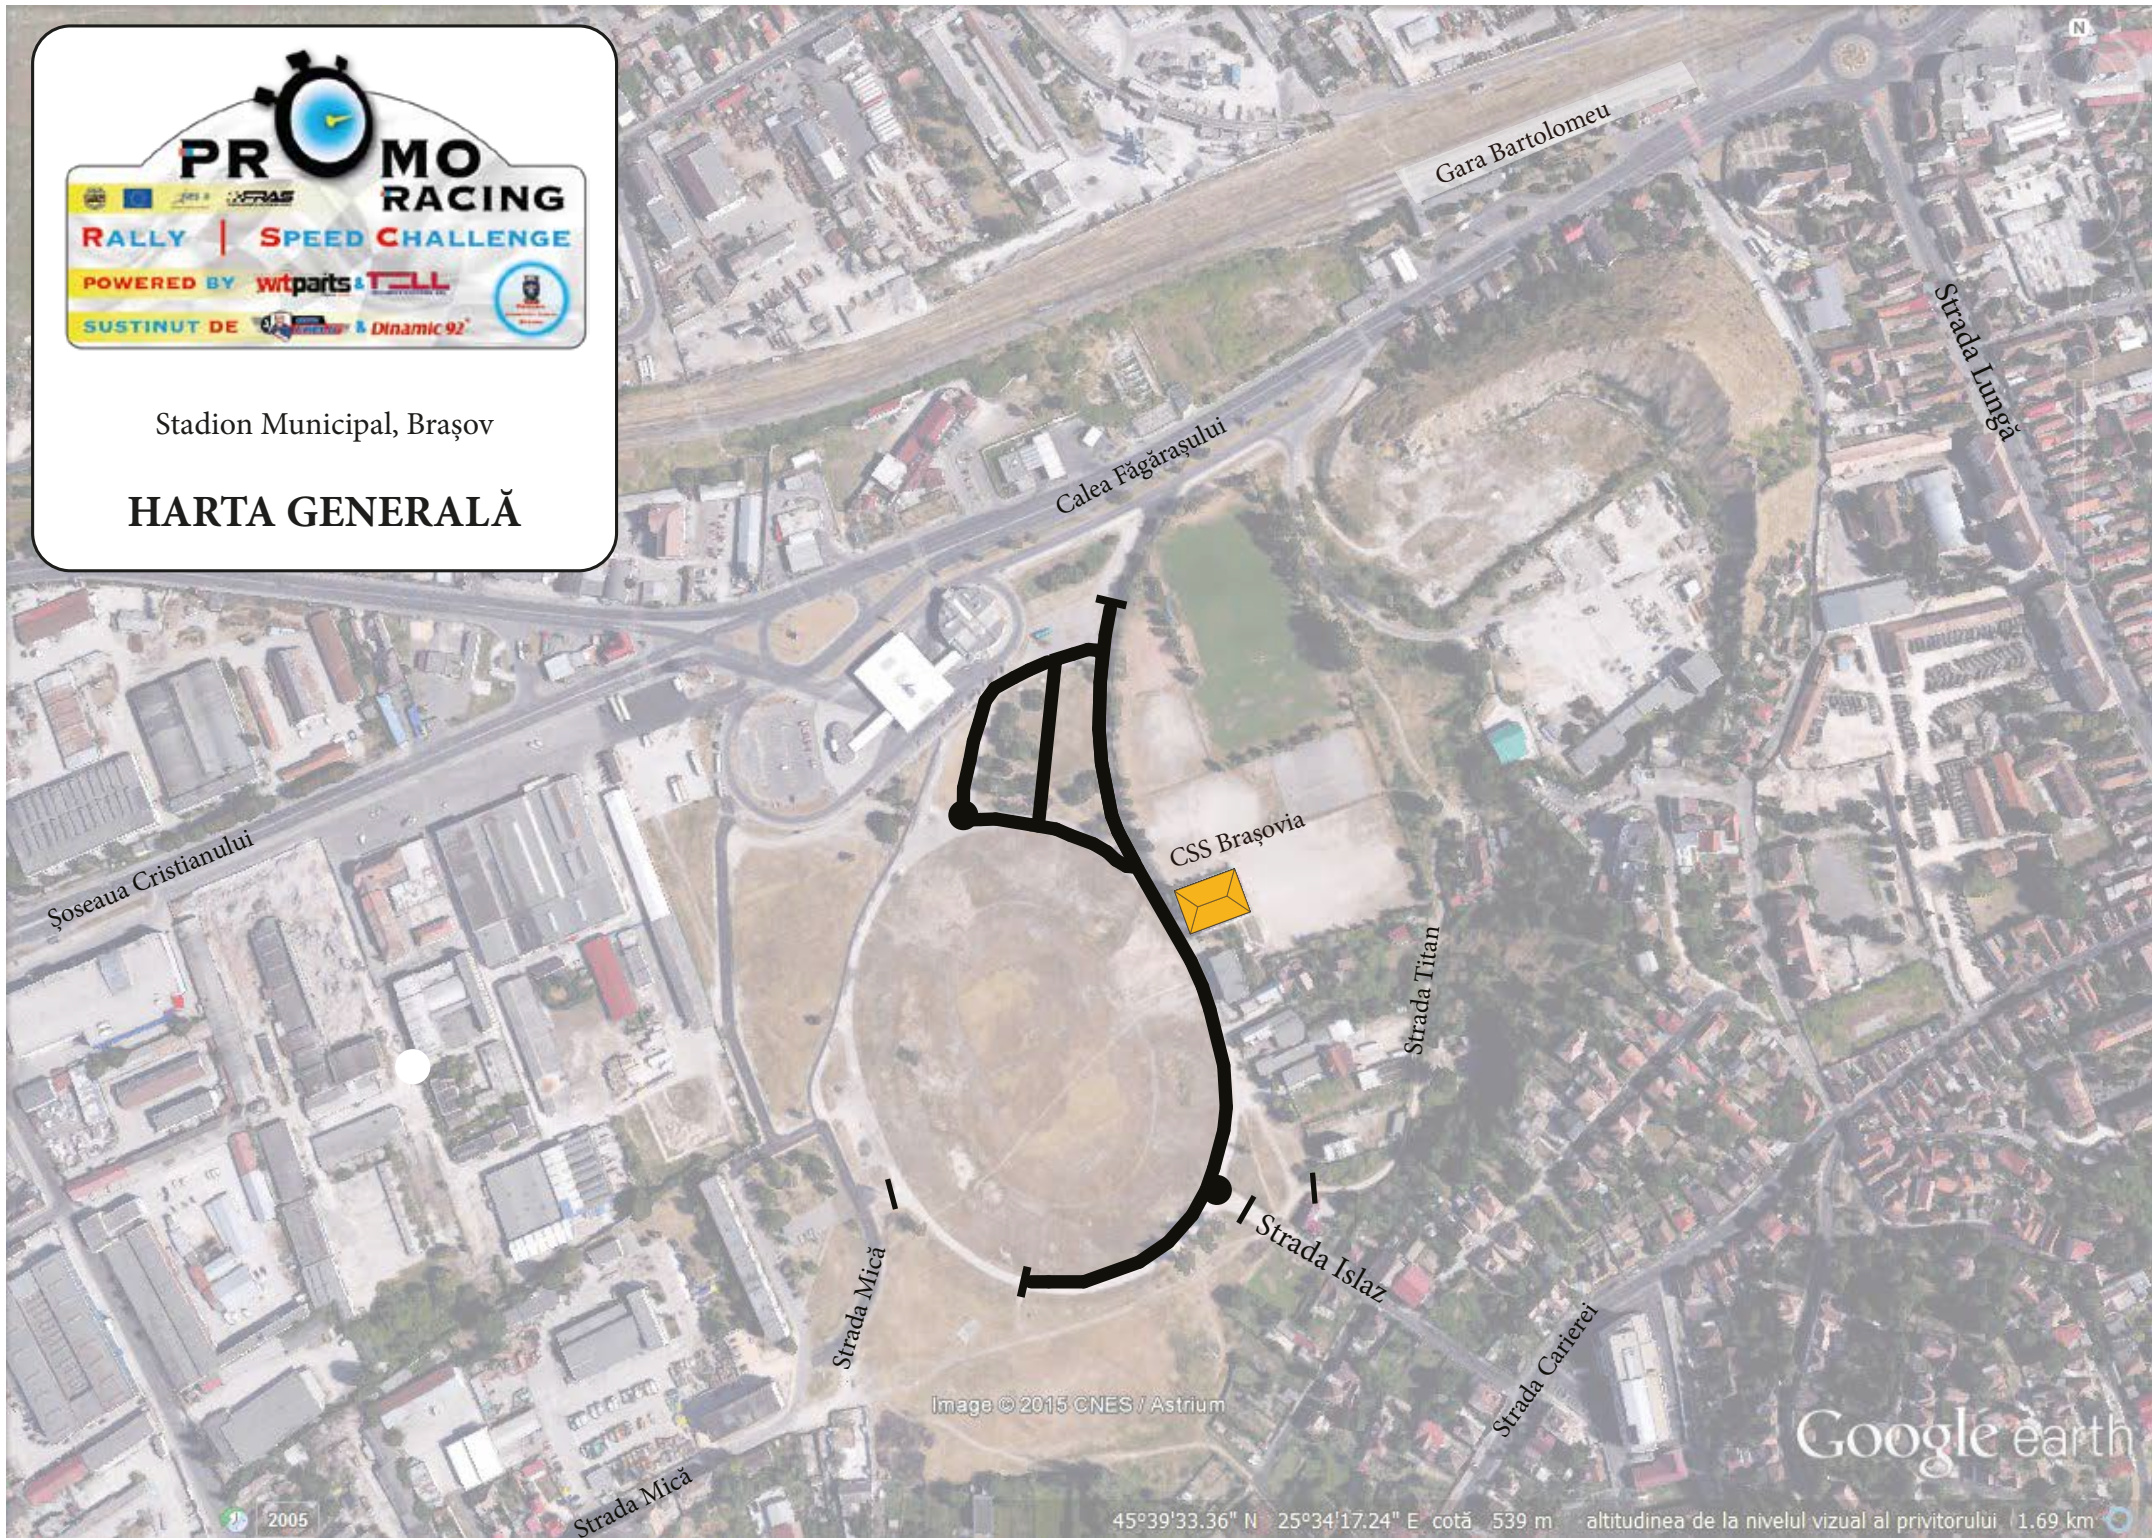

Stadion Municipal, Braşov

HARTA GENERALĂ

Image © 2015 CNES / Astrium

Google earth

45°39'33.36" N 25°34'17.24" E cotă 539 m altitudinea de la nivelul vizual al privitorului 1.69 km