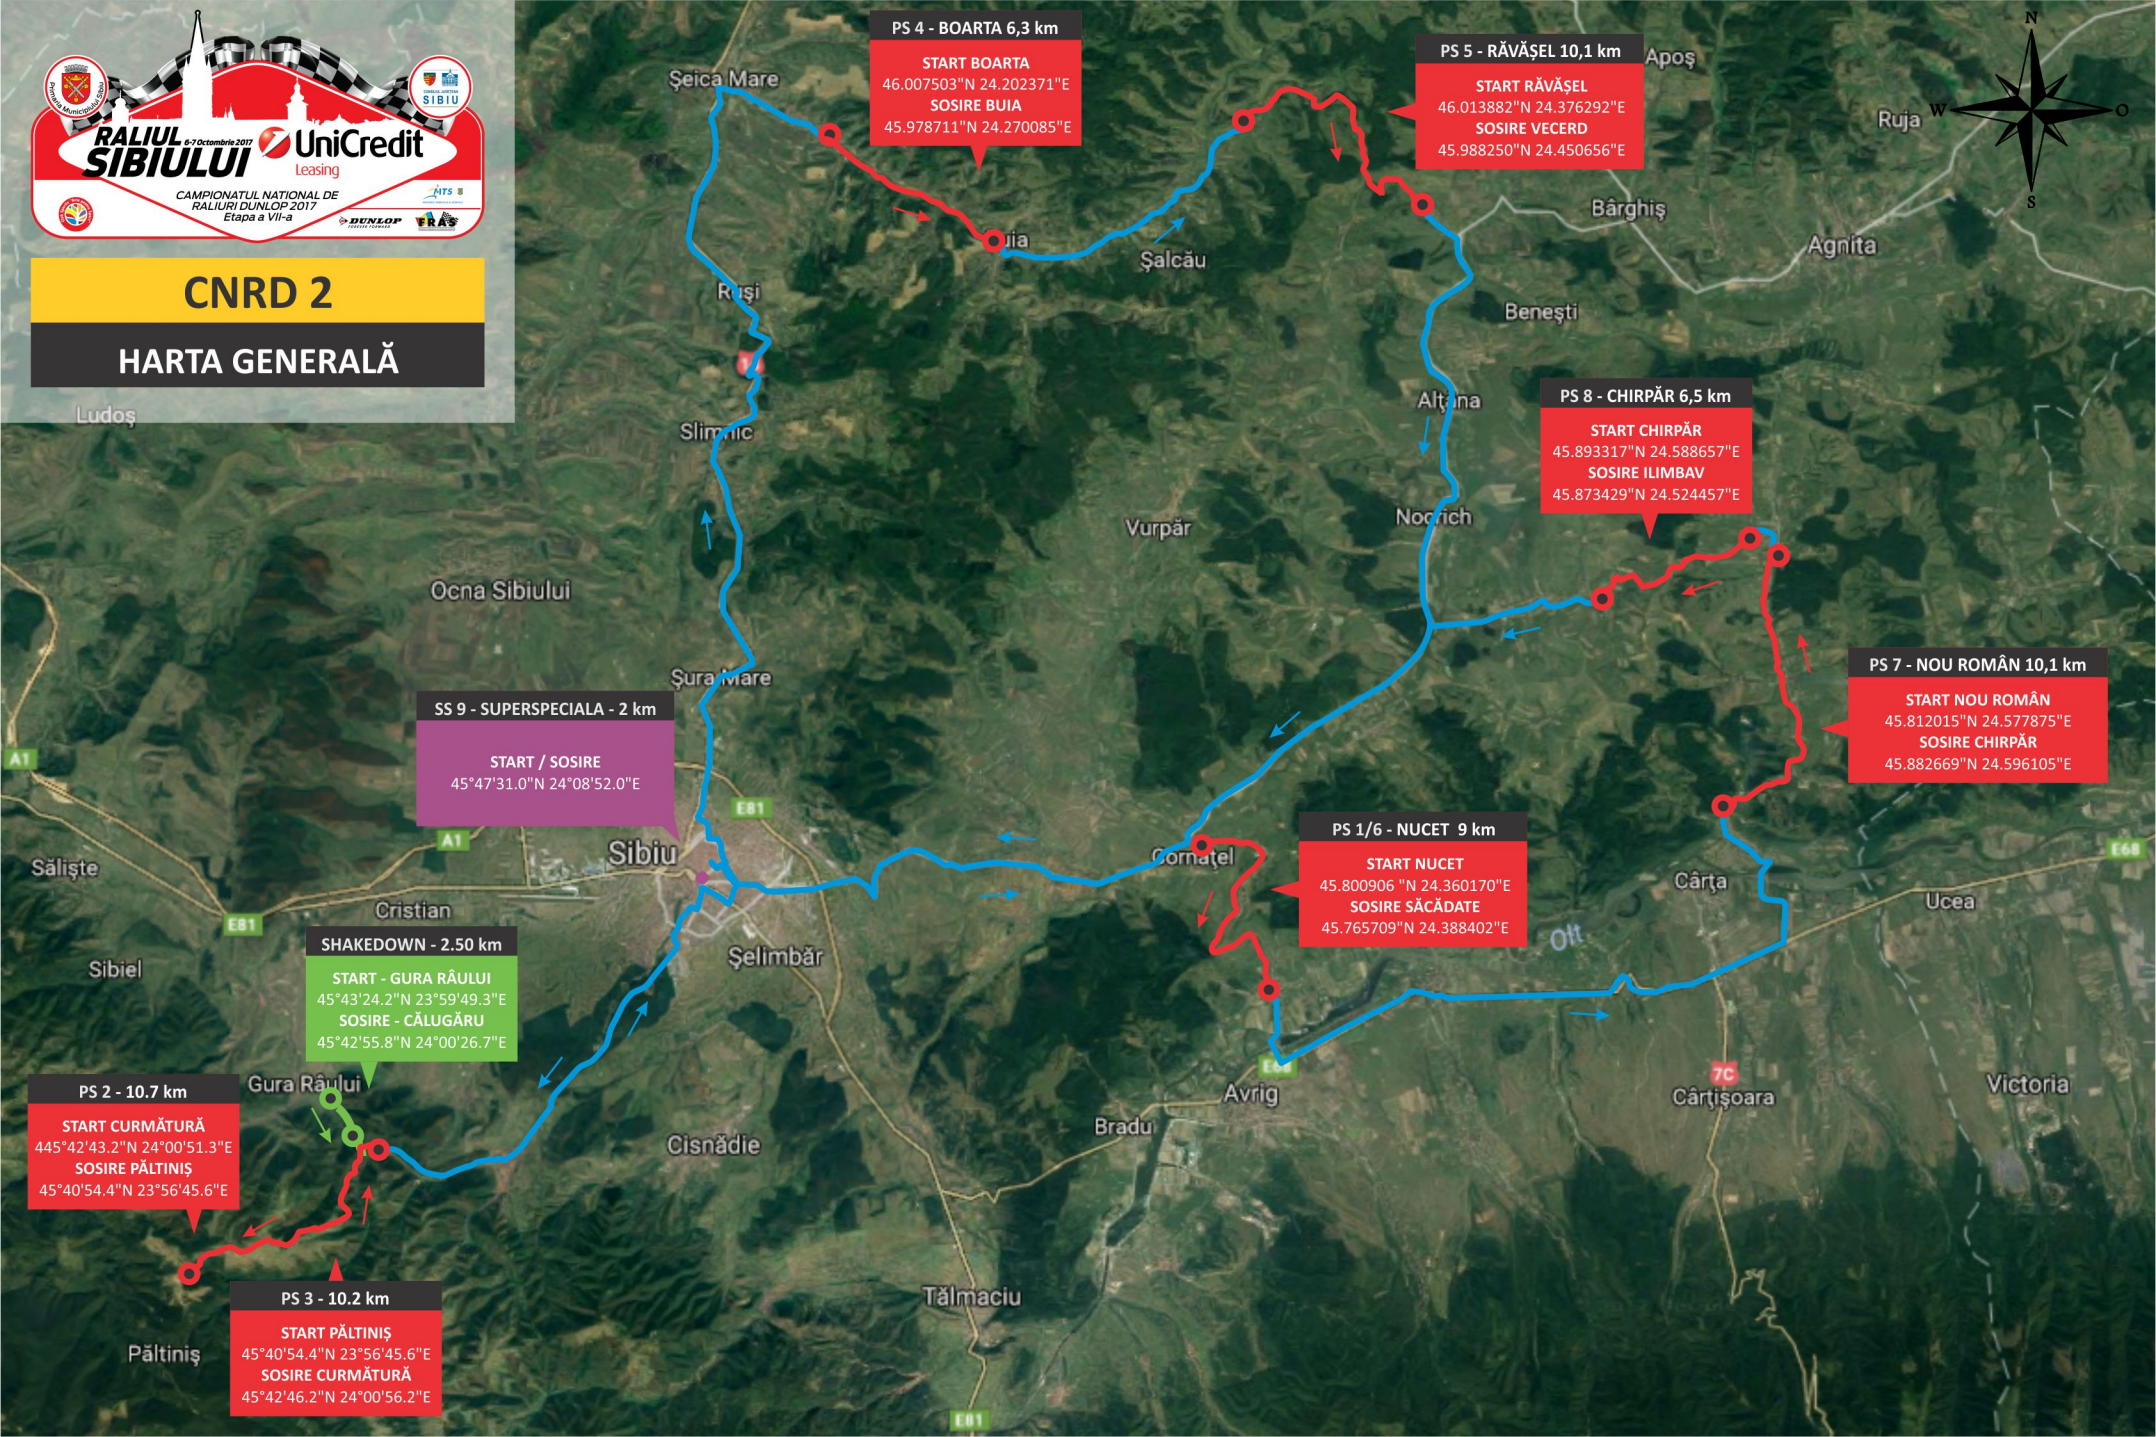

CNRD 2

HARTA GENERALĂ

PS 4 - BOARTA 6,3 km
START BOARTA
 46.007503°N 24.202371°E
SOSIRE BUIA
 45.978711°N 24.270085°E

PS 5 - RĂVĂȘEL 10,1 km
START RĂVĂȘEL
 46.013882°N 24.376292°E
SOSIRE VECERD
 45.988250°N 24.450656°E

PS 8 - CHIRPĂR 6,5 km
START CHIRPĂR
 45.893317°N 24.588657°E
SOSIRE ILIMBAV
 45.873429°N 24.524457°E

PS 7 - NOU ROMÂN 10,1 km
START NOU ROMÂN
 45.812015°N 24.577875°E
SOSIRE CHIRPĂR
 45.882669°N 24.596105°E

PS 1/6 - NUCET 9 km
START NUCET
 45.800906°N 24.360170°E
SOSIRE SĂCĂDATE
 45.765709°N 24.388402°E

SS 9 - SUPERSPECIALA - 2 km
START / SOSIRE
 45°47'31.0"N 24°08'52.0"E

SHAKEDOWN - 2.50 km
START - GURA RĂULUI
 45°43'24.2"N 23°59'49.3"E
SOSIRE - CĂLUGĂRU
 45°42'55.8"N 24°00'26.7"E

PS 2 - 10.7 km
START CURMĂTURĂ
 44°54'42.2"N 24°00'51.3"E
SOSIRE PĂLTINIȘ
 45°40'54.4"N 23°56'45.6"E

PS 3 - 10.2 km
START PĂLTINIȘ
 45°40'54.4"N 23°56'45.6"E
SOSIRE CURMĂTURĂ
 45°42'46.2"N 24°00'56.2"E