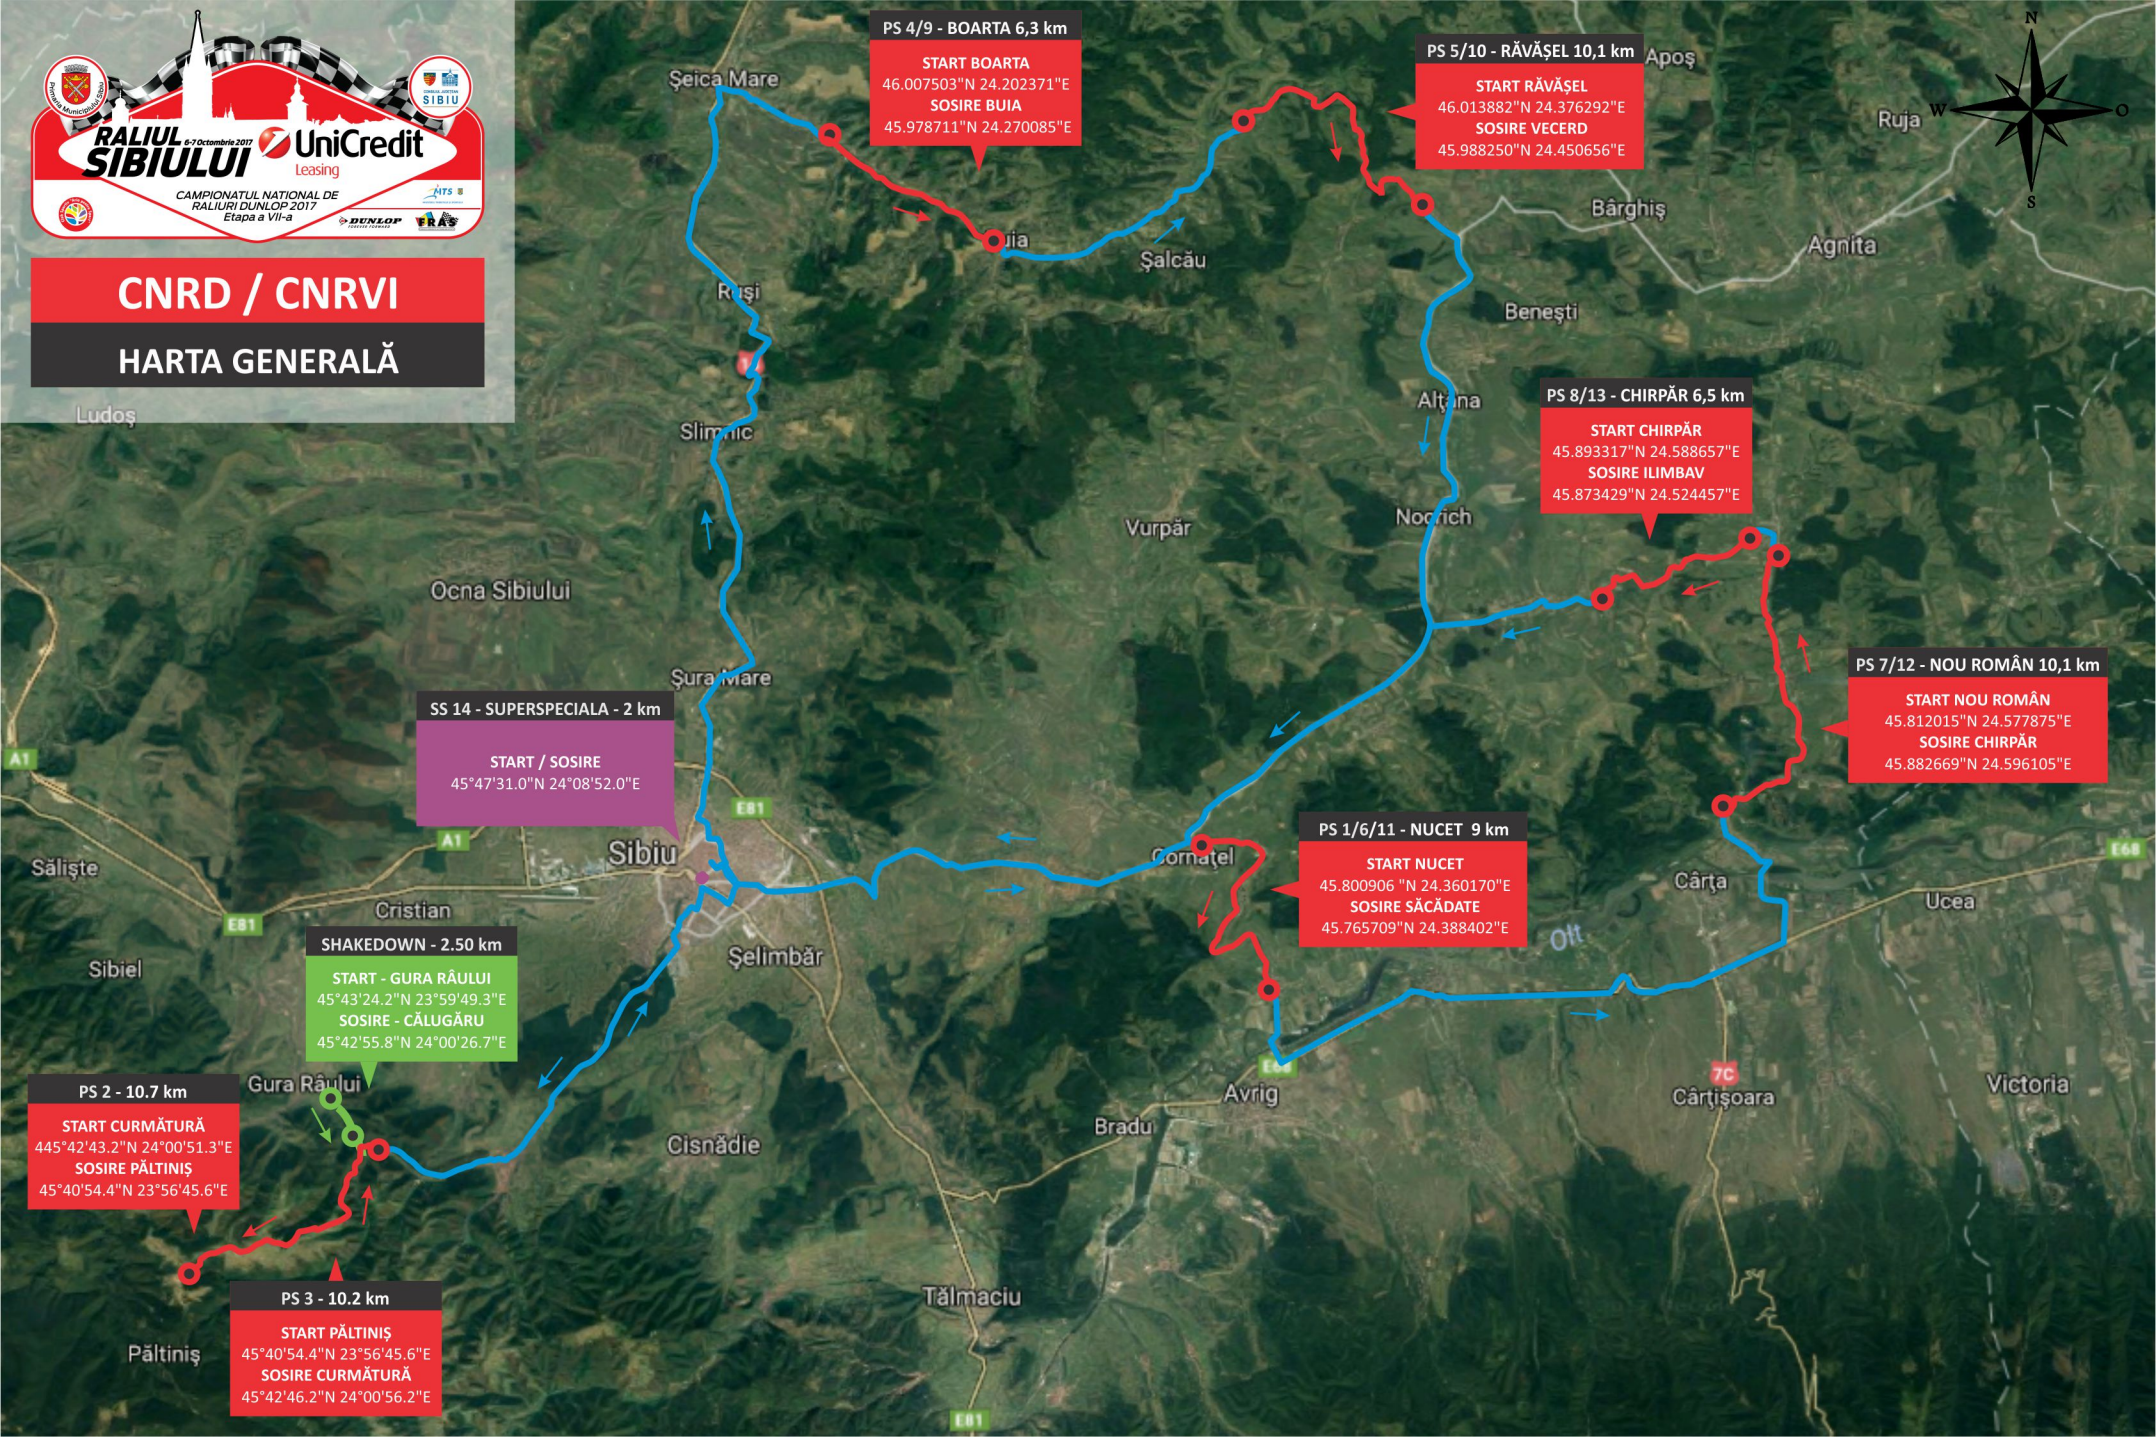

**CNRD / CNRVI**

**HARTA GENERALĂ**

**PS 4/9 - BOARTA 6,3 km**  
**START BOARTA**  
 46.007503°N 24.202371°E  
**SOSIRE BUIA**  
 45.978711°N 24.270085°E

**PS 5/10 - RĂVĂȘEL 10,1 km**  
**START RĂVĂȘEL**  
 46.013882°N 24.376292°E  
**SOSIRE VECERD**  
 45.988250°N 24.450656°E

**PS 8/13 - CHIRPĂR 6,5 km**  
**START CHIRPĂR**  
 45.893317°N 24.588657°E  
**SOSIRE ILIMBAV**  
 45.873429°N 24.524457°E

**PS 7/12 - NOU ROMÂN 10,1 km**  
**START NOU ROMÂN**  
 45.812015°N 24.577875°E  
**SOSIRE CHIRPĂR**  
 45.882669°N 24.596105°E

**PS 1/6/11 - NUCET 9 km**  
**START NUCET**  
 45.800906°N 24.360170°E  
**SOSIRE SĂCĂDATE**  
 45.765709°N 24.388402°E

**SS 14 - SUPERSPECIALA - 2 km**  
**START / SOSIRE**  
 45°47'31.0"N 24°08'52.0"E

Șalcău

Vurpăr

Cornațel

Avrig

Alțina

Nocriș

Bârghiș

Benești