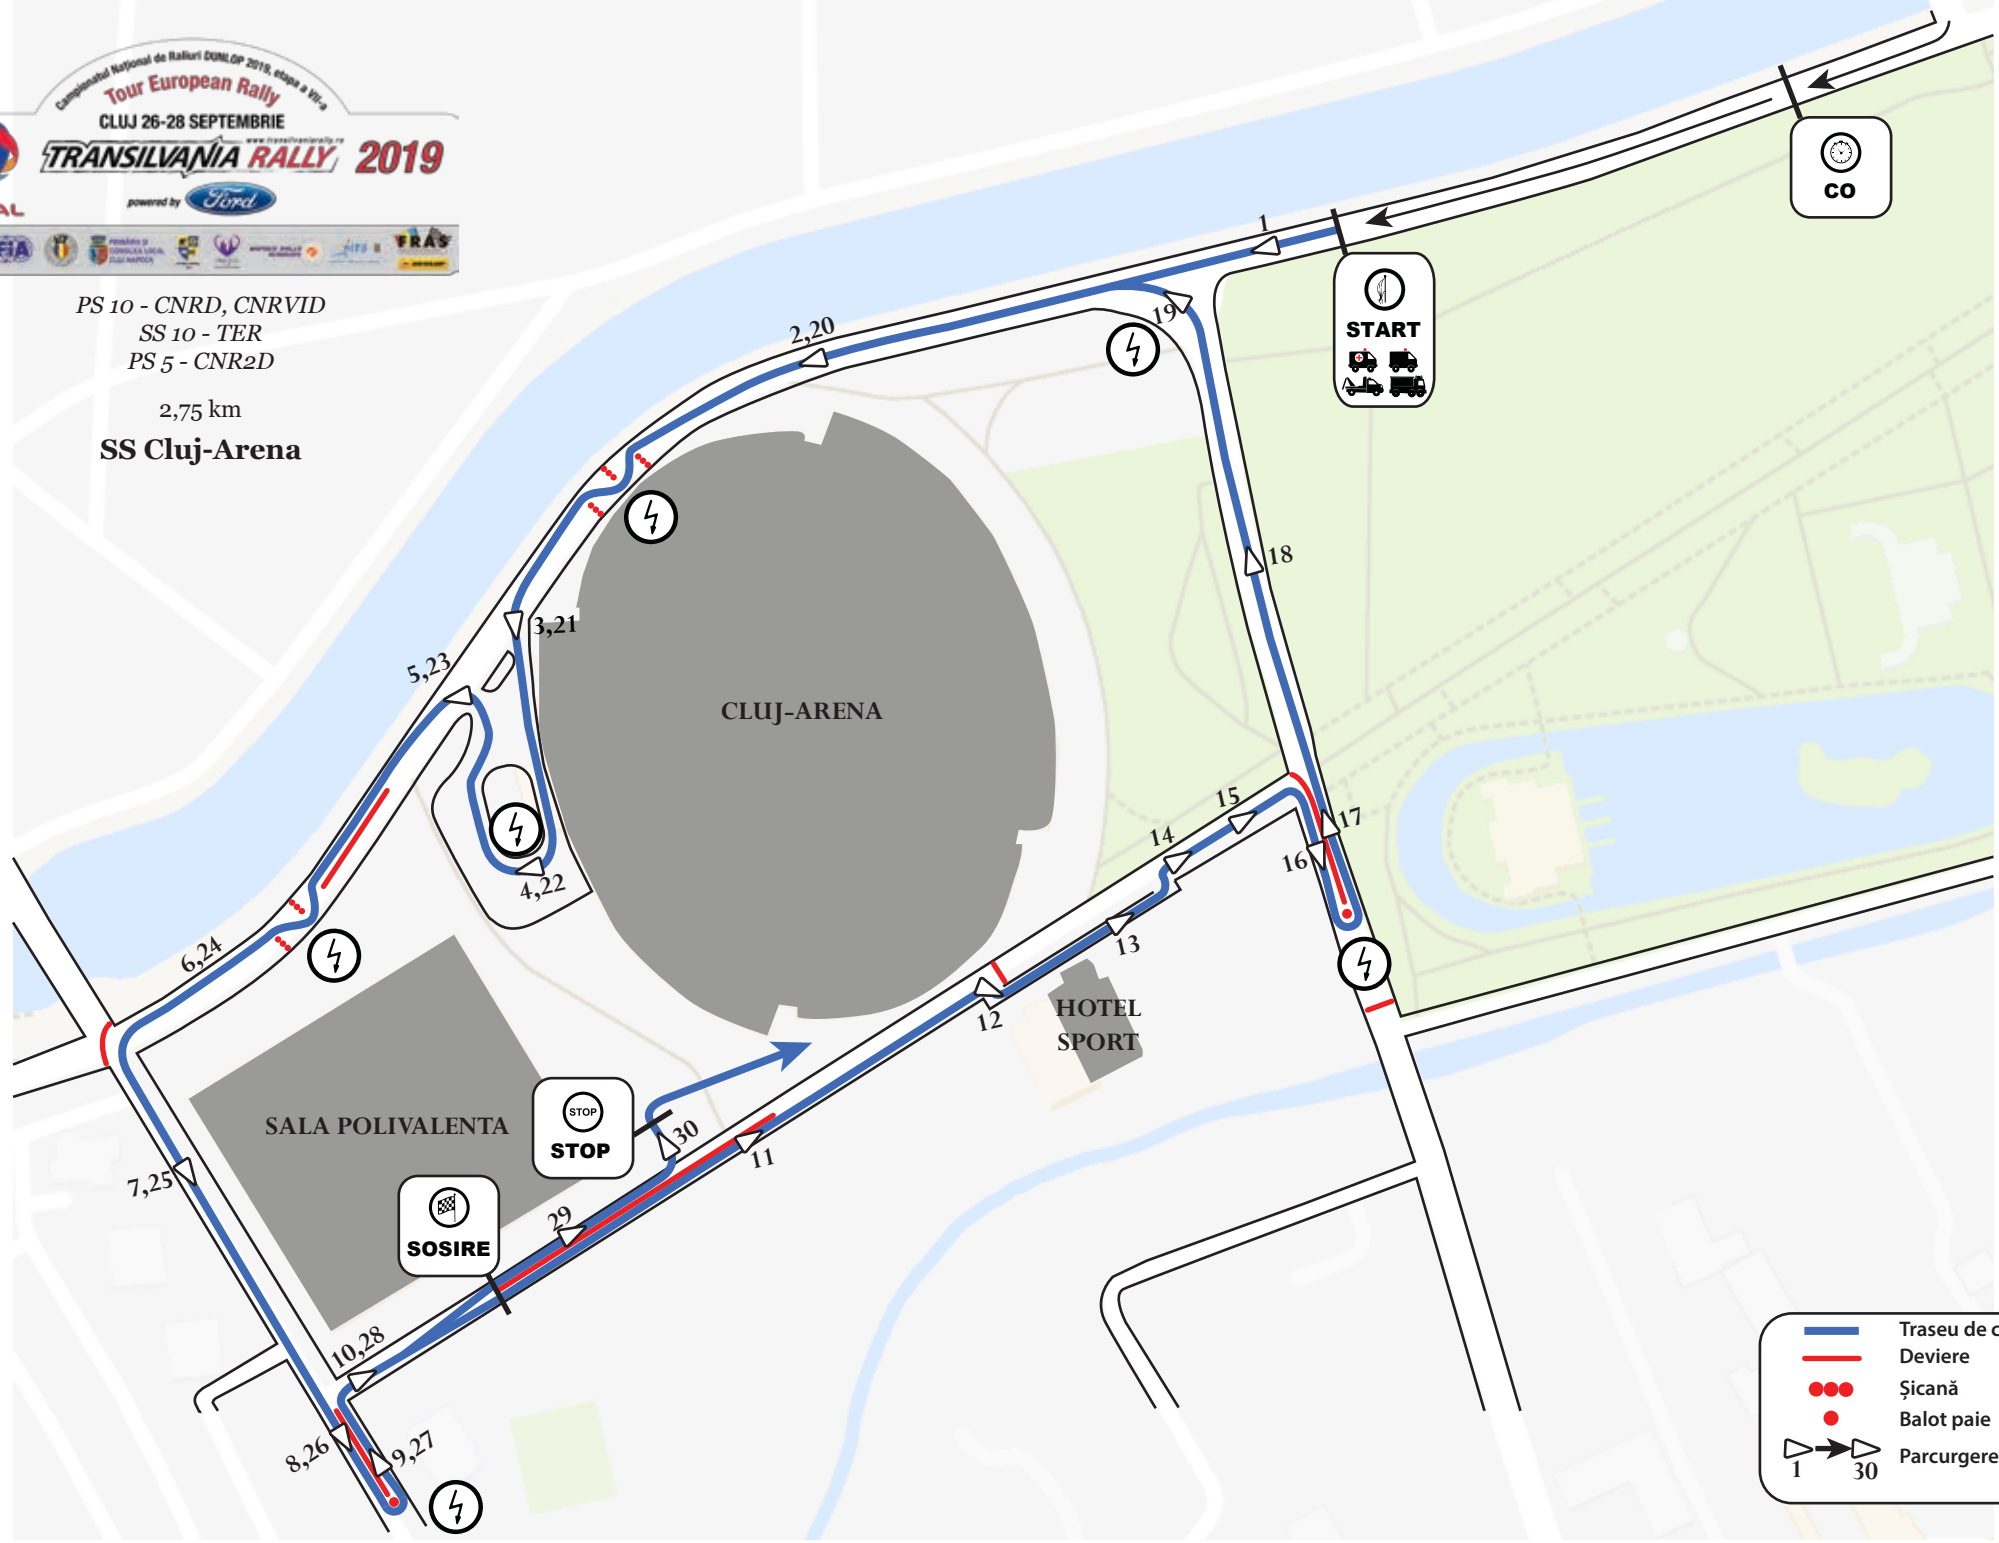

Campionatul Național de Raliuri DUNLOP 2019, etapă a 10-a
Tour European Rally
CLUJ 26-28 SEPTEMBRIE
TRANSILVANIA RALLY 2019
 powered by **Ford**
TOTAL
 E FIA

PS 10 - CNRD, CNRVID
 SS 10 - TER
 PS 5 - CNR2D
 2,75 km
SS Cluj-Arena

	Traseu de concurs
	Deviere
	Șicană
	Balot paie
	Parcurgere traseu