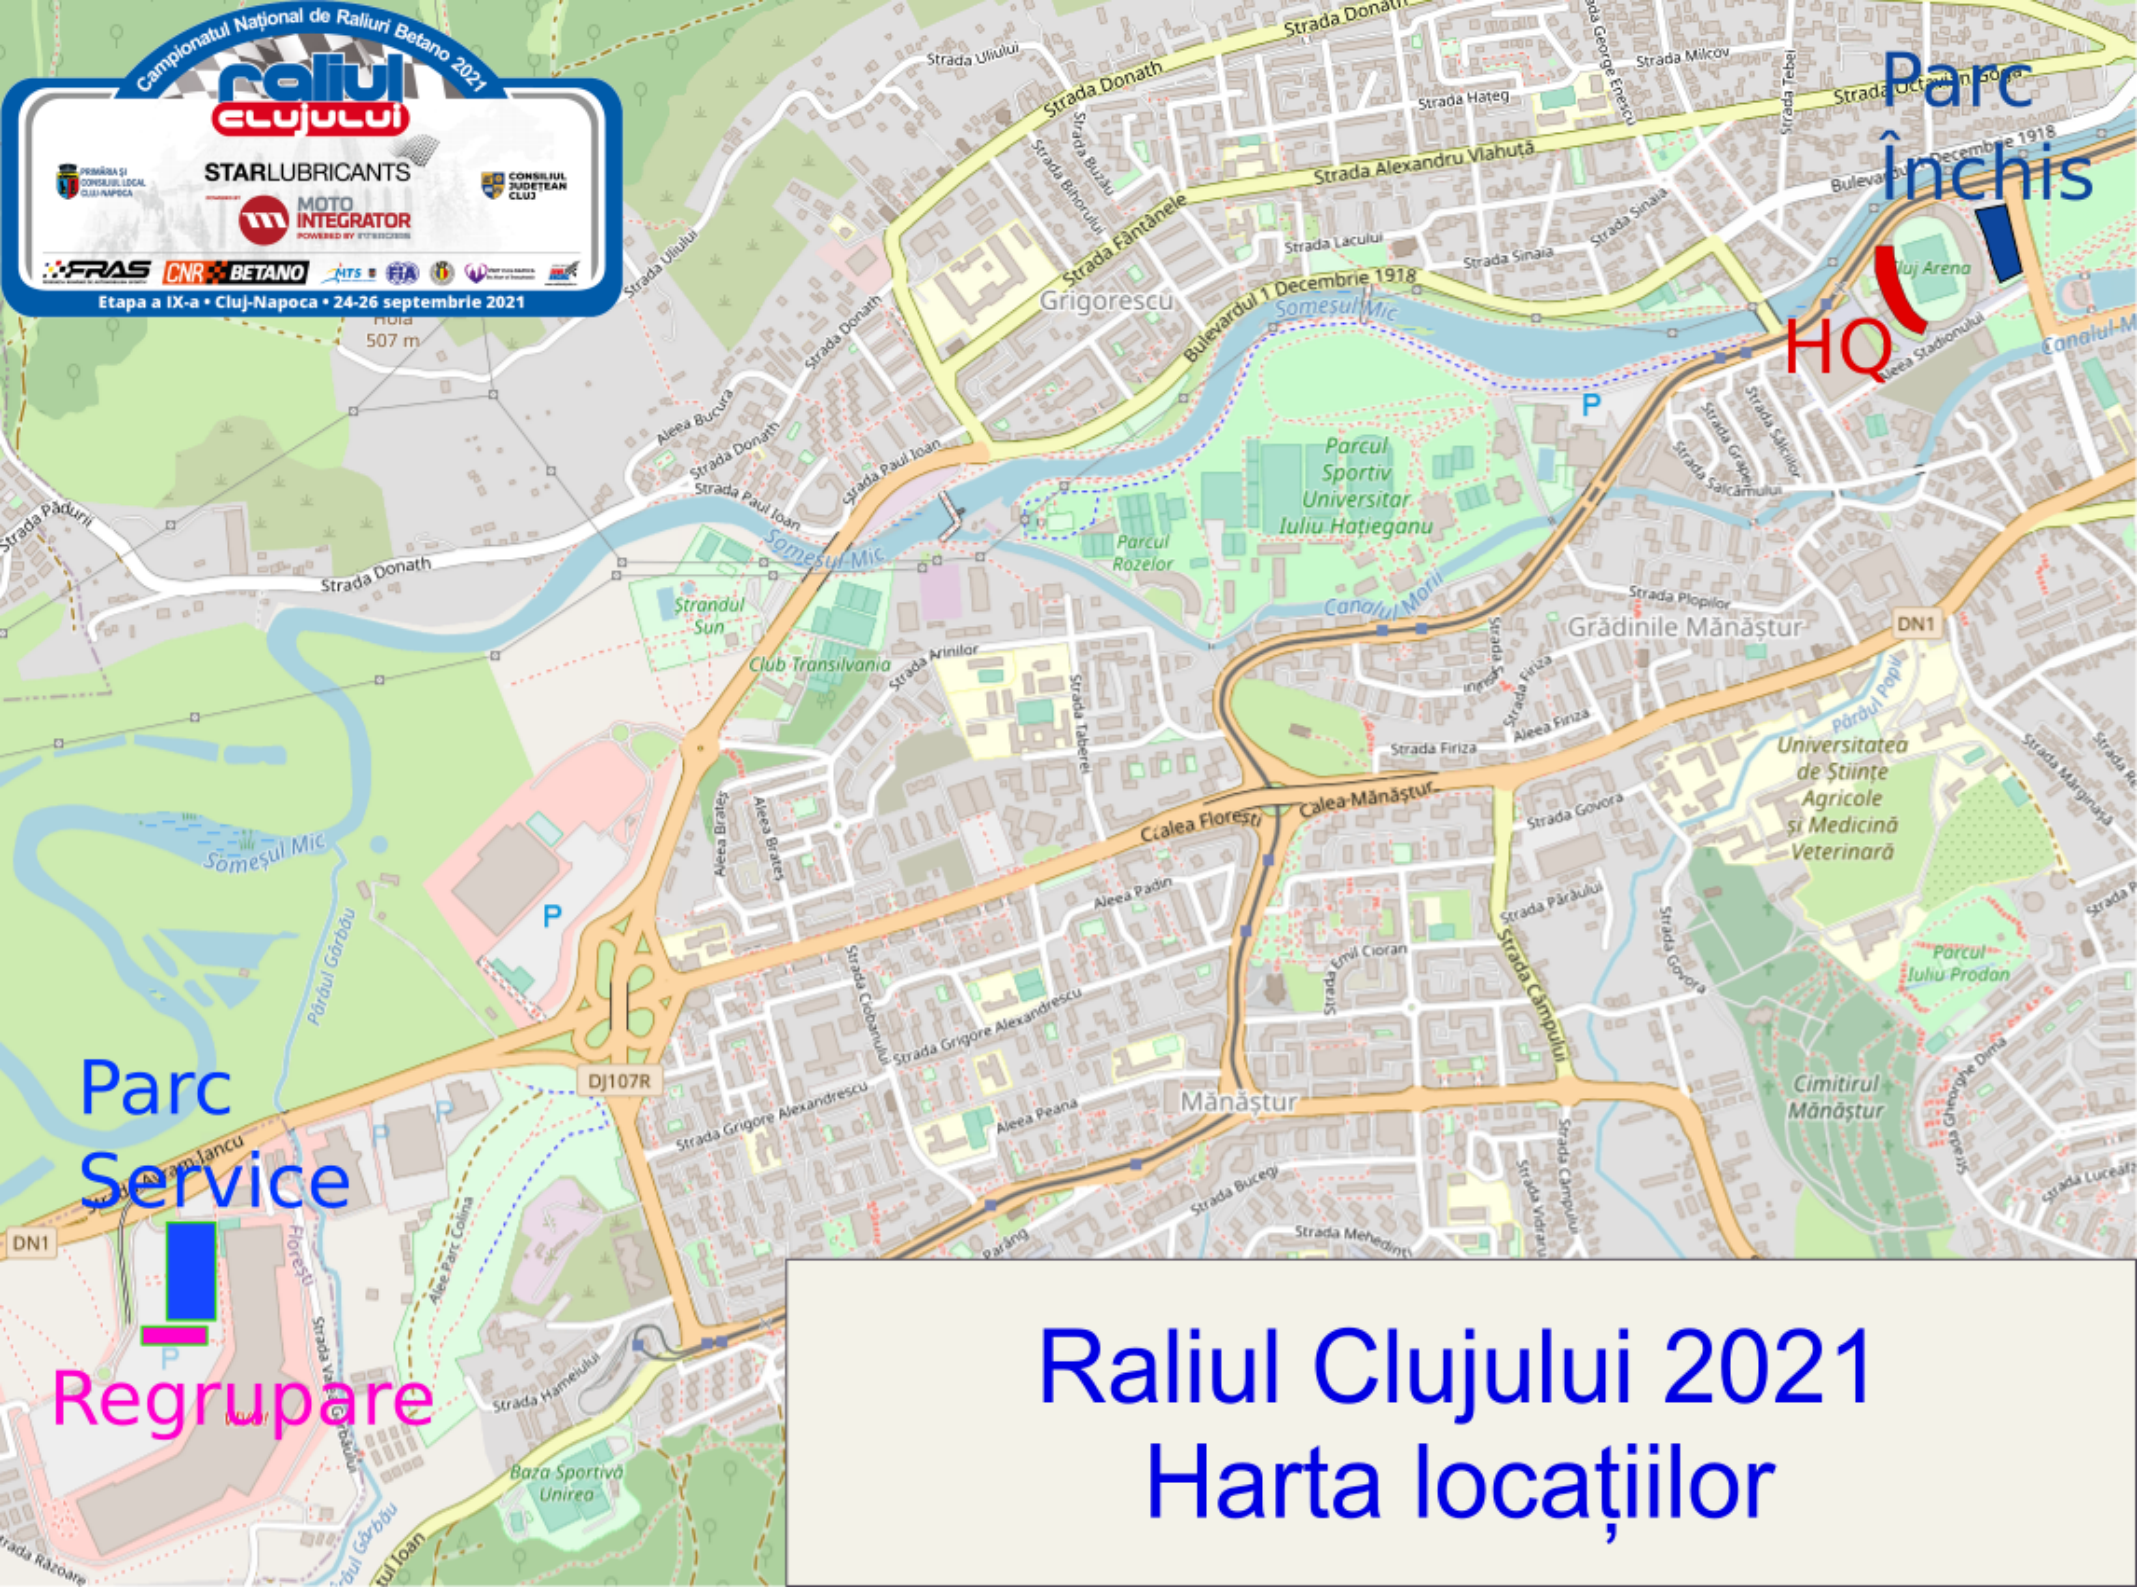

Campionatul Național de Raliuri Betano 2021

raliul ELUJULUI

STARLUBRICANTS

MOTO INTEGRATOR

FRAS CNR BETANO

Etapa a IX-a • Cluj-Napoca • 24-26 septembrie 2021

Raliul Clujului 2021

Harta locațiilor