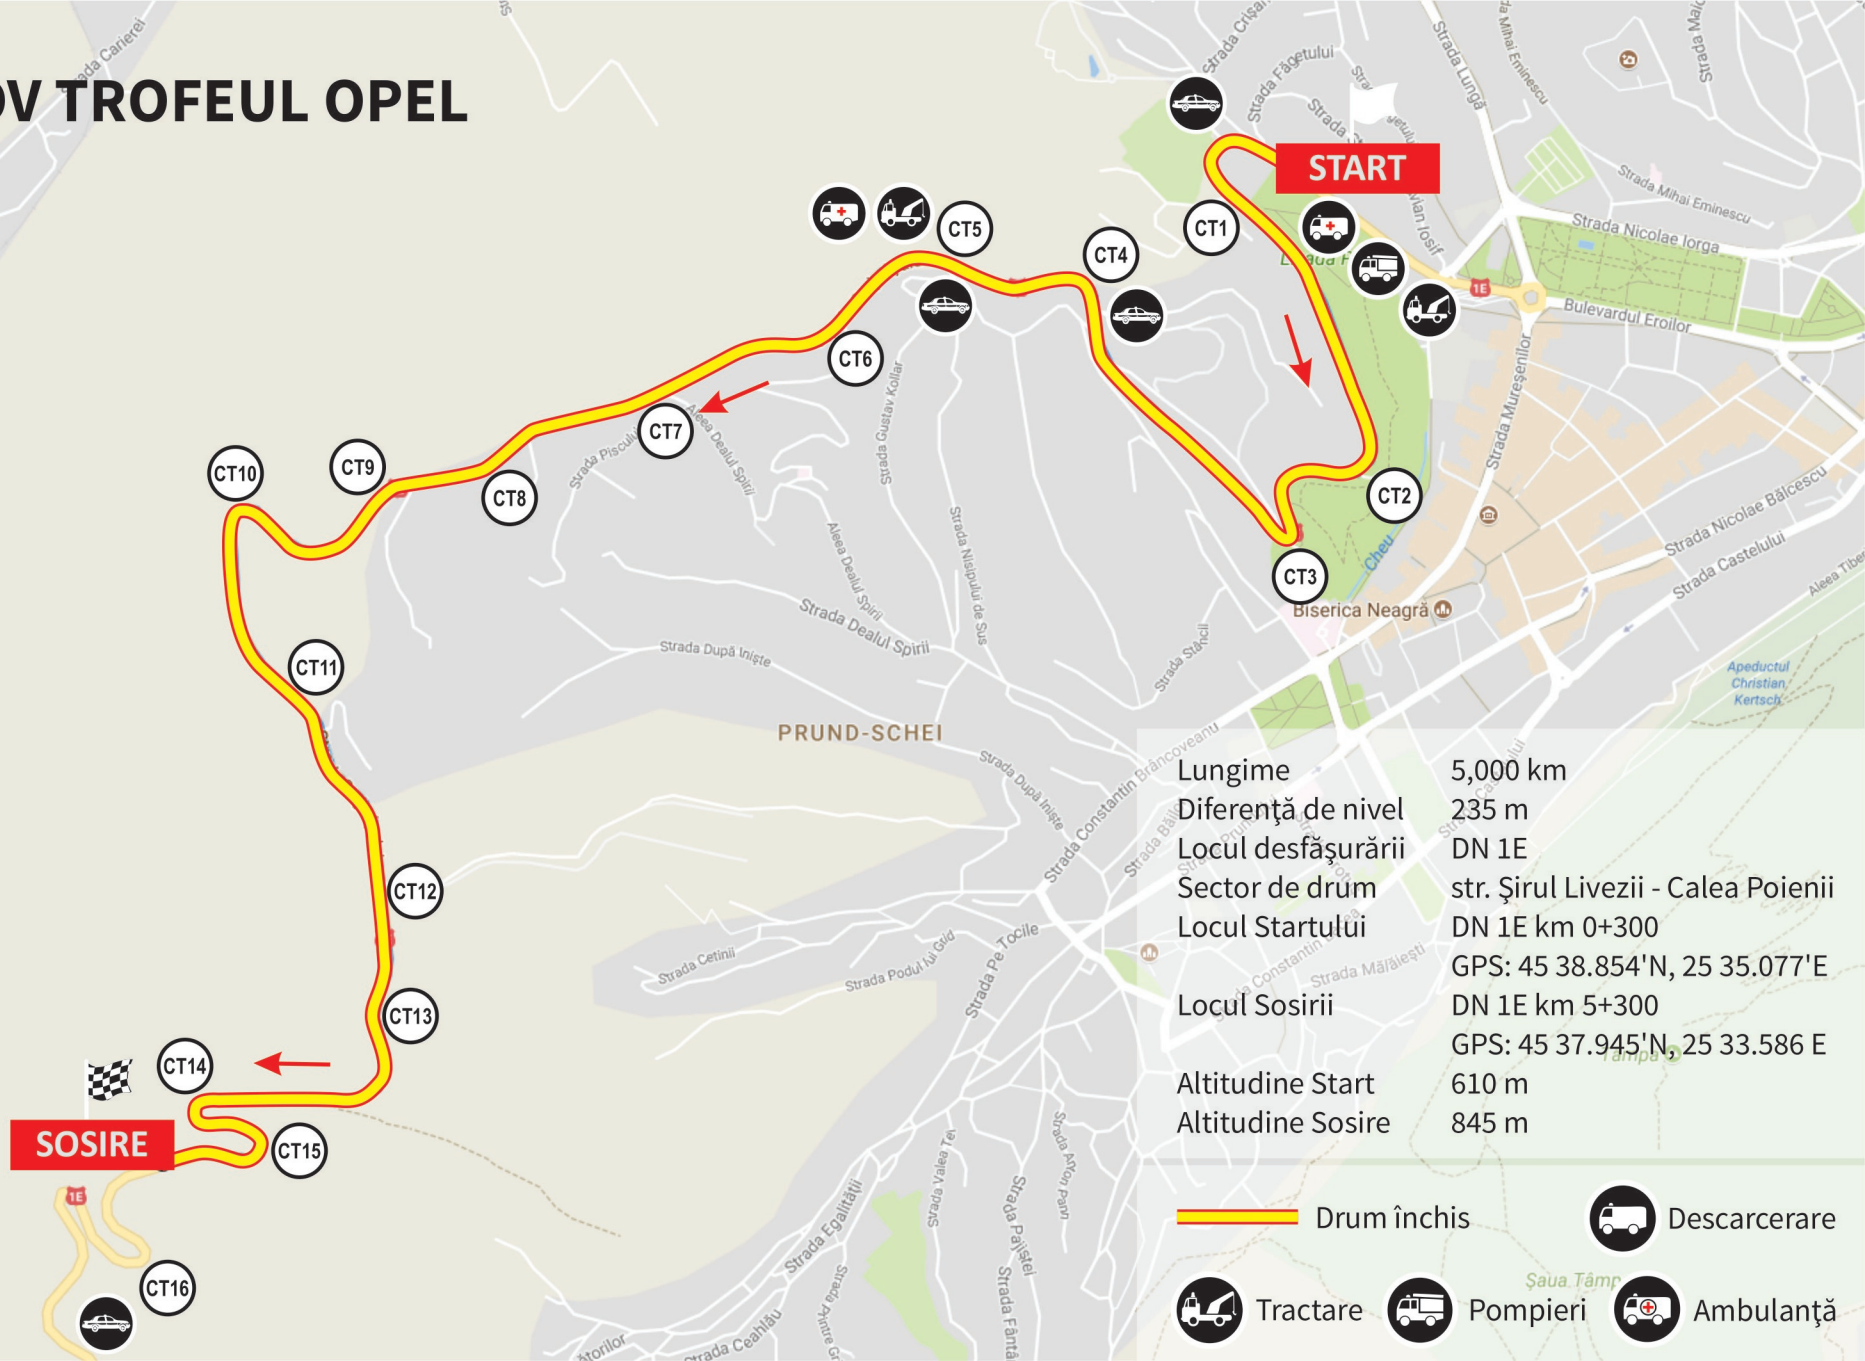

BRAȘOV TROFEUL OPEL

Lungime 5,000 km
Diferență de nivel 235 m
Locul desfășurării DN 1E
Sector de drum str. Șirul Livezii - Calea Poienii
Locul Startului DN 1E km 0+300
GPS: 45 38.854'N, 25 35.077'E
Locul Sosirii DN 1E km 5+300
GPS: 45 37.945'N, 25 33.586 E
Altitudine Start 610 m
Altitudine Sosire 845 m

- Drum închis
- Tractare
- Ambulanță
- Descarcerare
- Pompieri