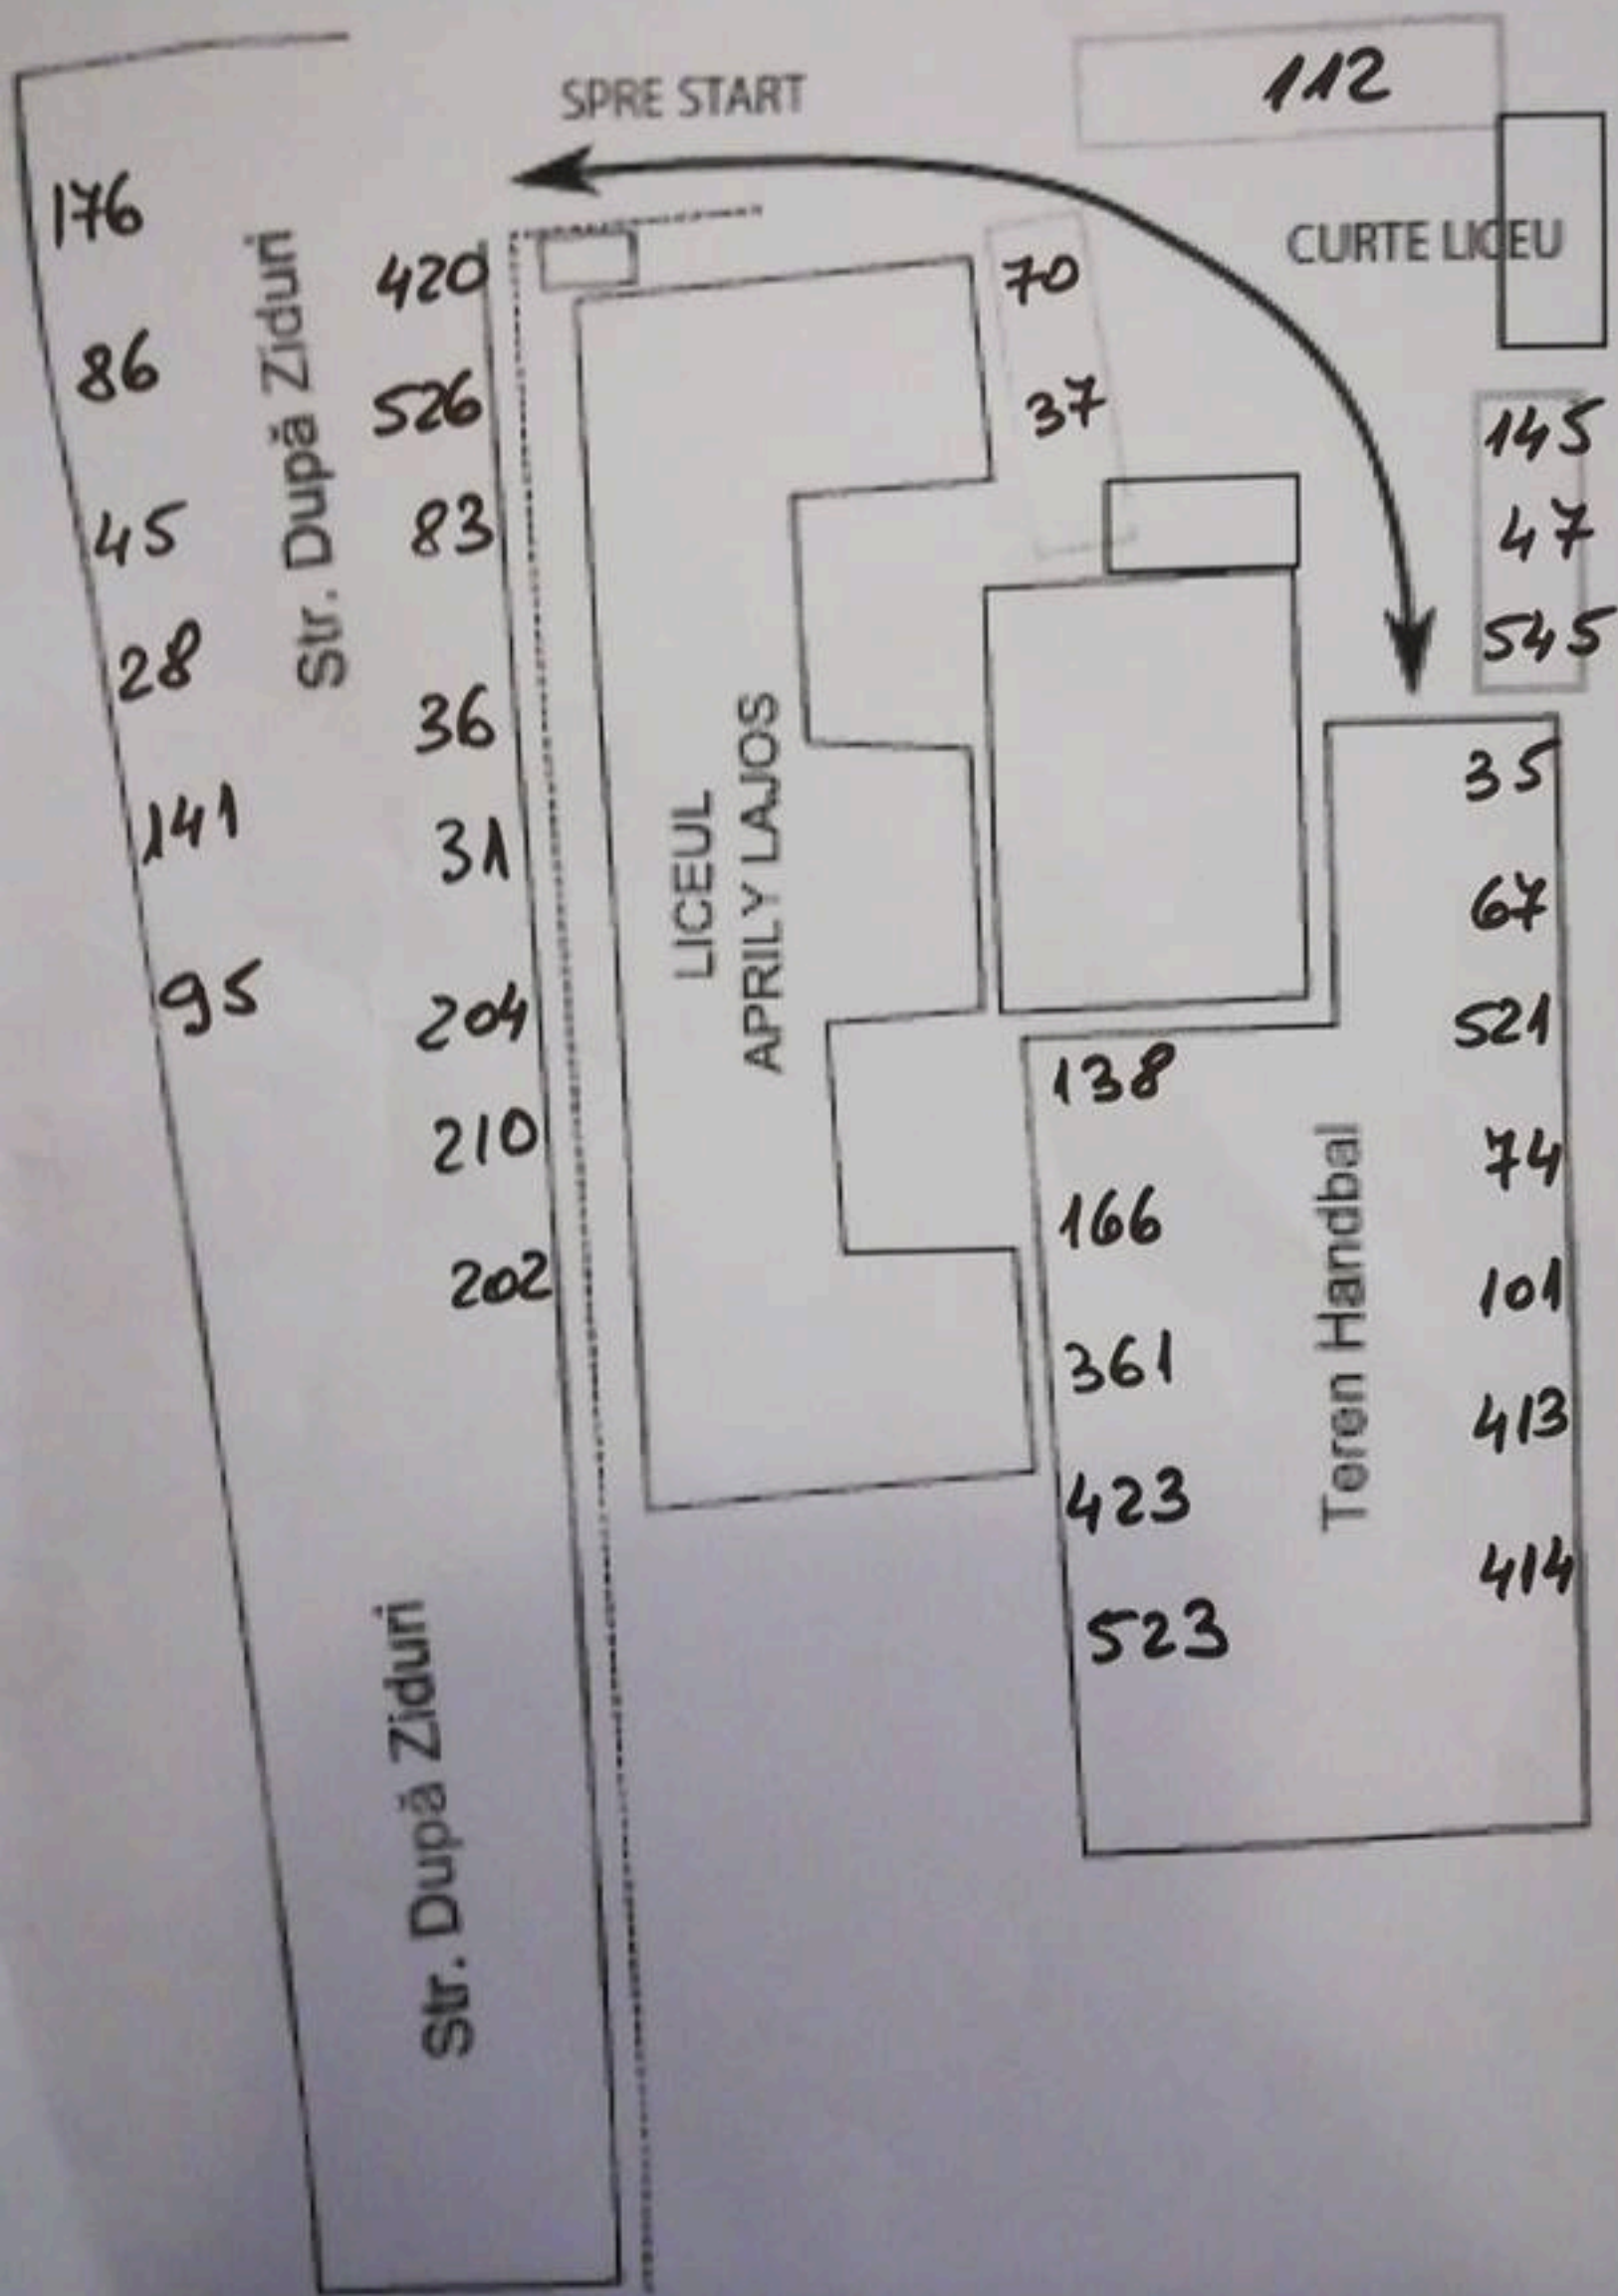

176
86
45
28
141
95

Str. După Ziduri

420
526
83
36
31
204
210
202

Str. După Ziduri

SPRE START

LICEUL
APRILY LAJOS

70
37

112

CURTE LICEU

145
47
545

138
166
361
423
523

Teren Handbal

35
67
521
74
101
413
414