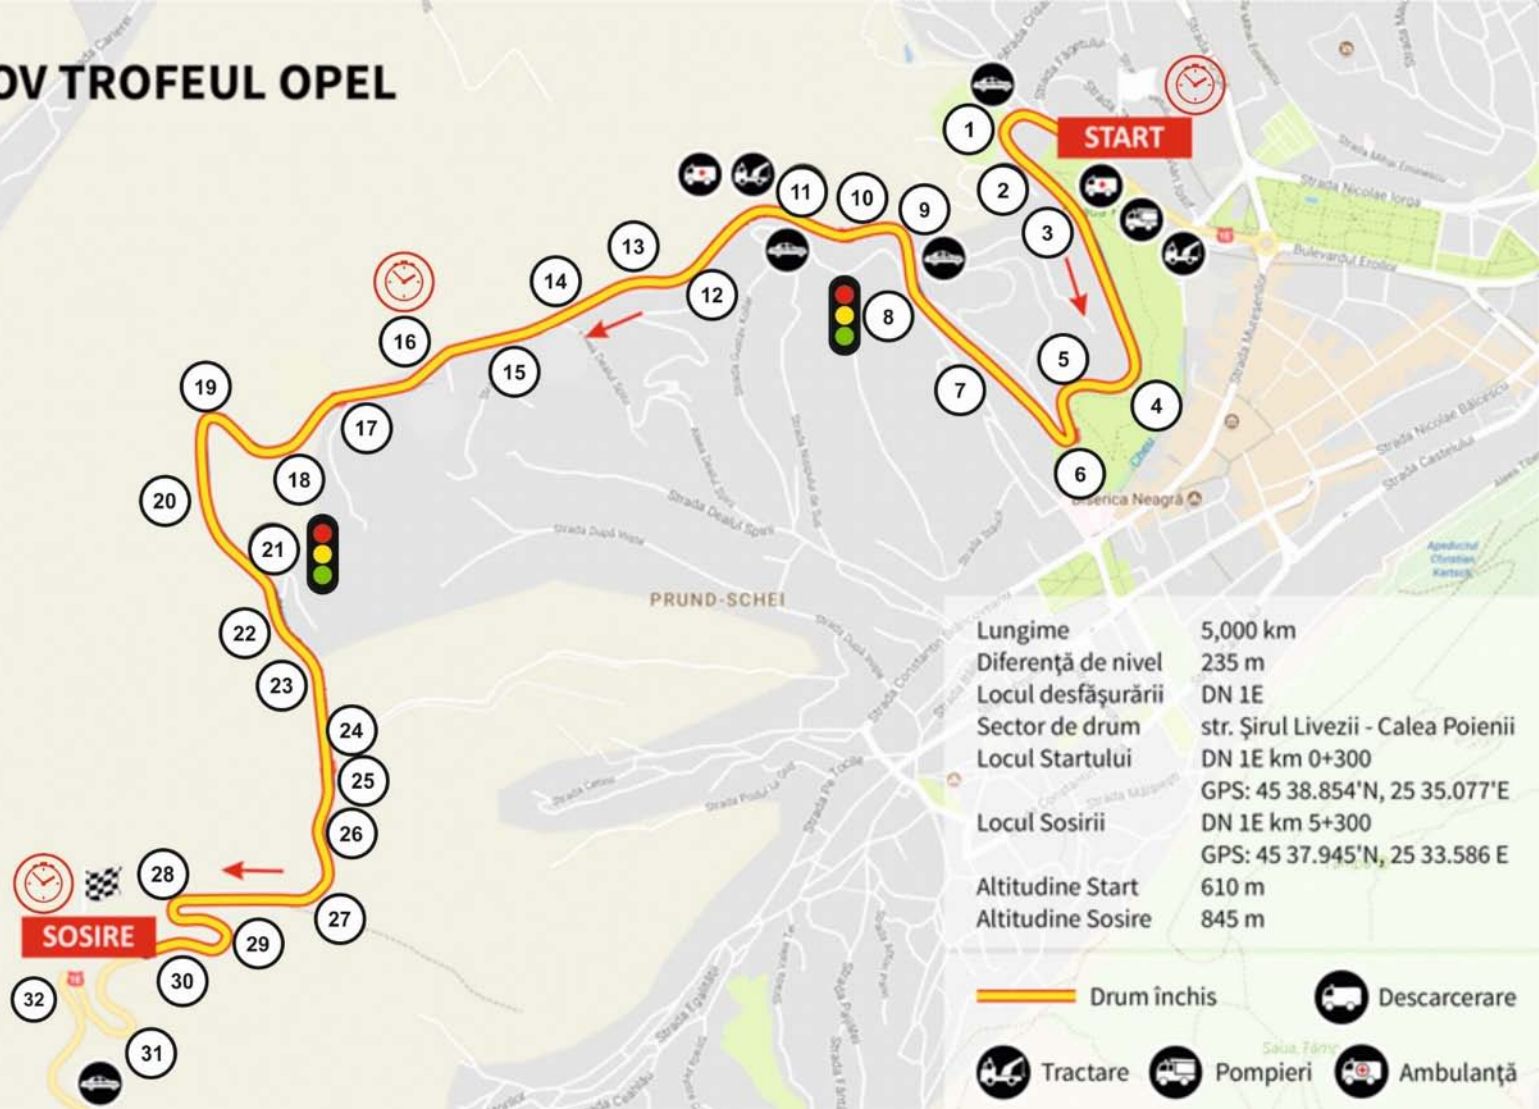

BRAȘOV TROFEUL OPEL

Lungime	5,000 km
Diferență de nivel	235 m
Locul desfășurării	DN 1E
Sector de drum	str. Șirul Livezii - Calea Poienii
Locul Startului	DN 1E km 0+300 GPS: 45 38.854'N, 25 35.077'E
Locul Sosirii	DN 1E km 5+300 GPS: 45 37.945'N, 25 33.586 E
Altitudine Start	610 m
Altitudine Sosire	845 m

 Drum închis

 Descarcerare

 Tractare

 Pompieri

 Ambulanță