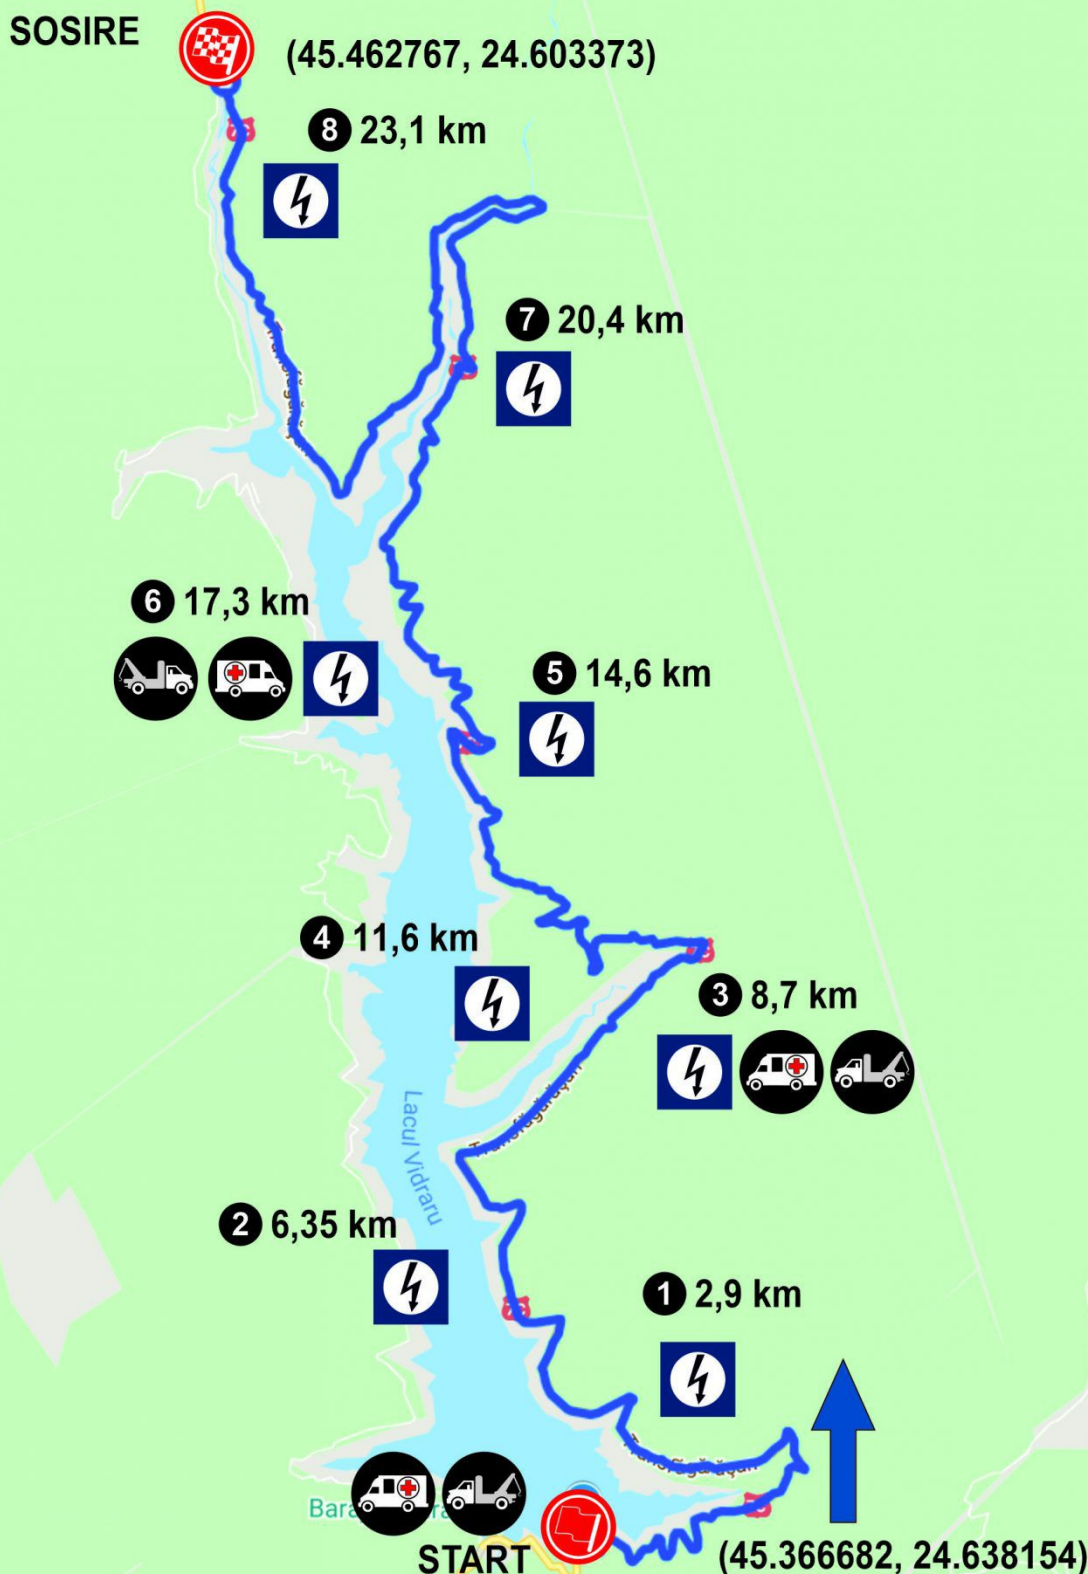

Proba Specială PS 1 Lacul Vidraru

Start: (45.366682, 24.638154)

Sosire: (45.462767, 24.603373)

Distanța: 27 Km