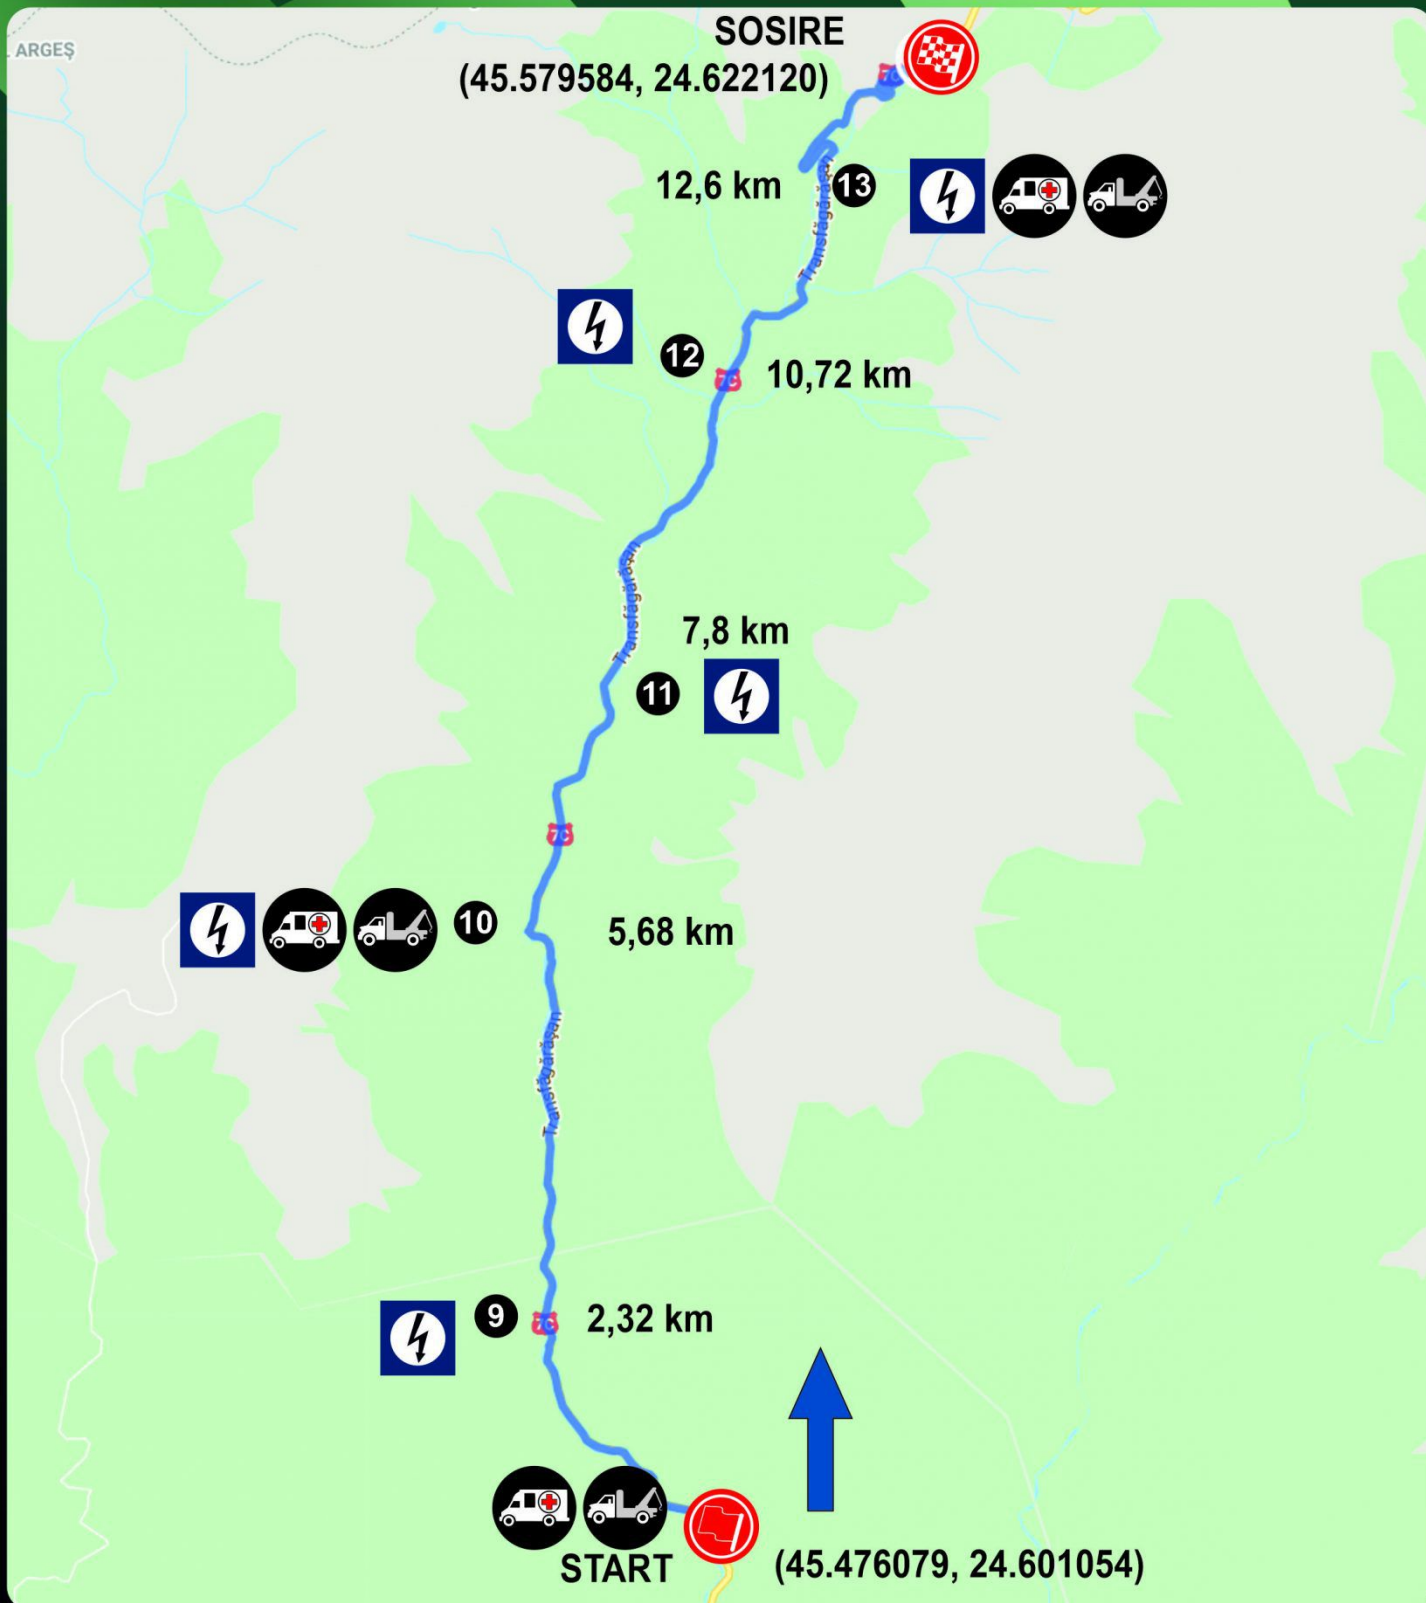

Proba Specială PS 2 Transfăgărășan

Start: (45.476079, 24.601054)

Sosire: (45.579584, 24.622120)

Distanța: 15 Km