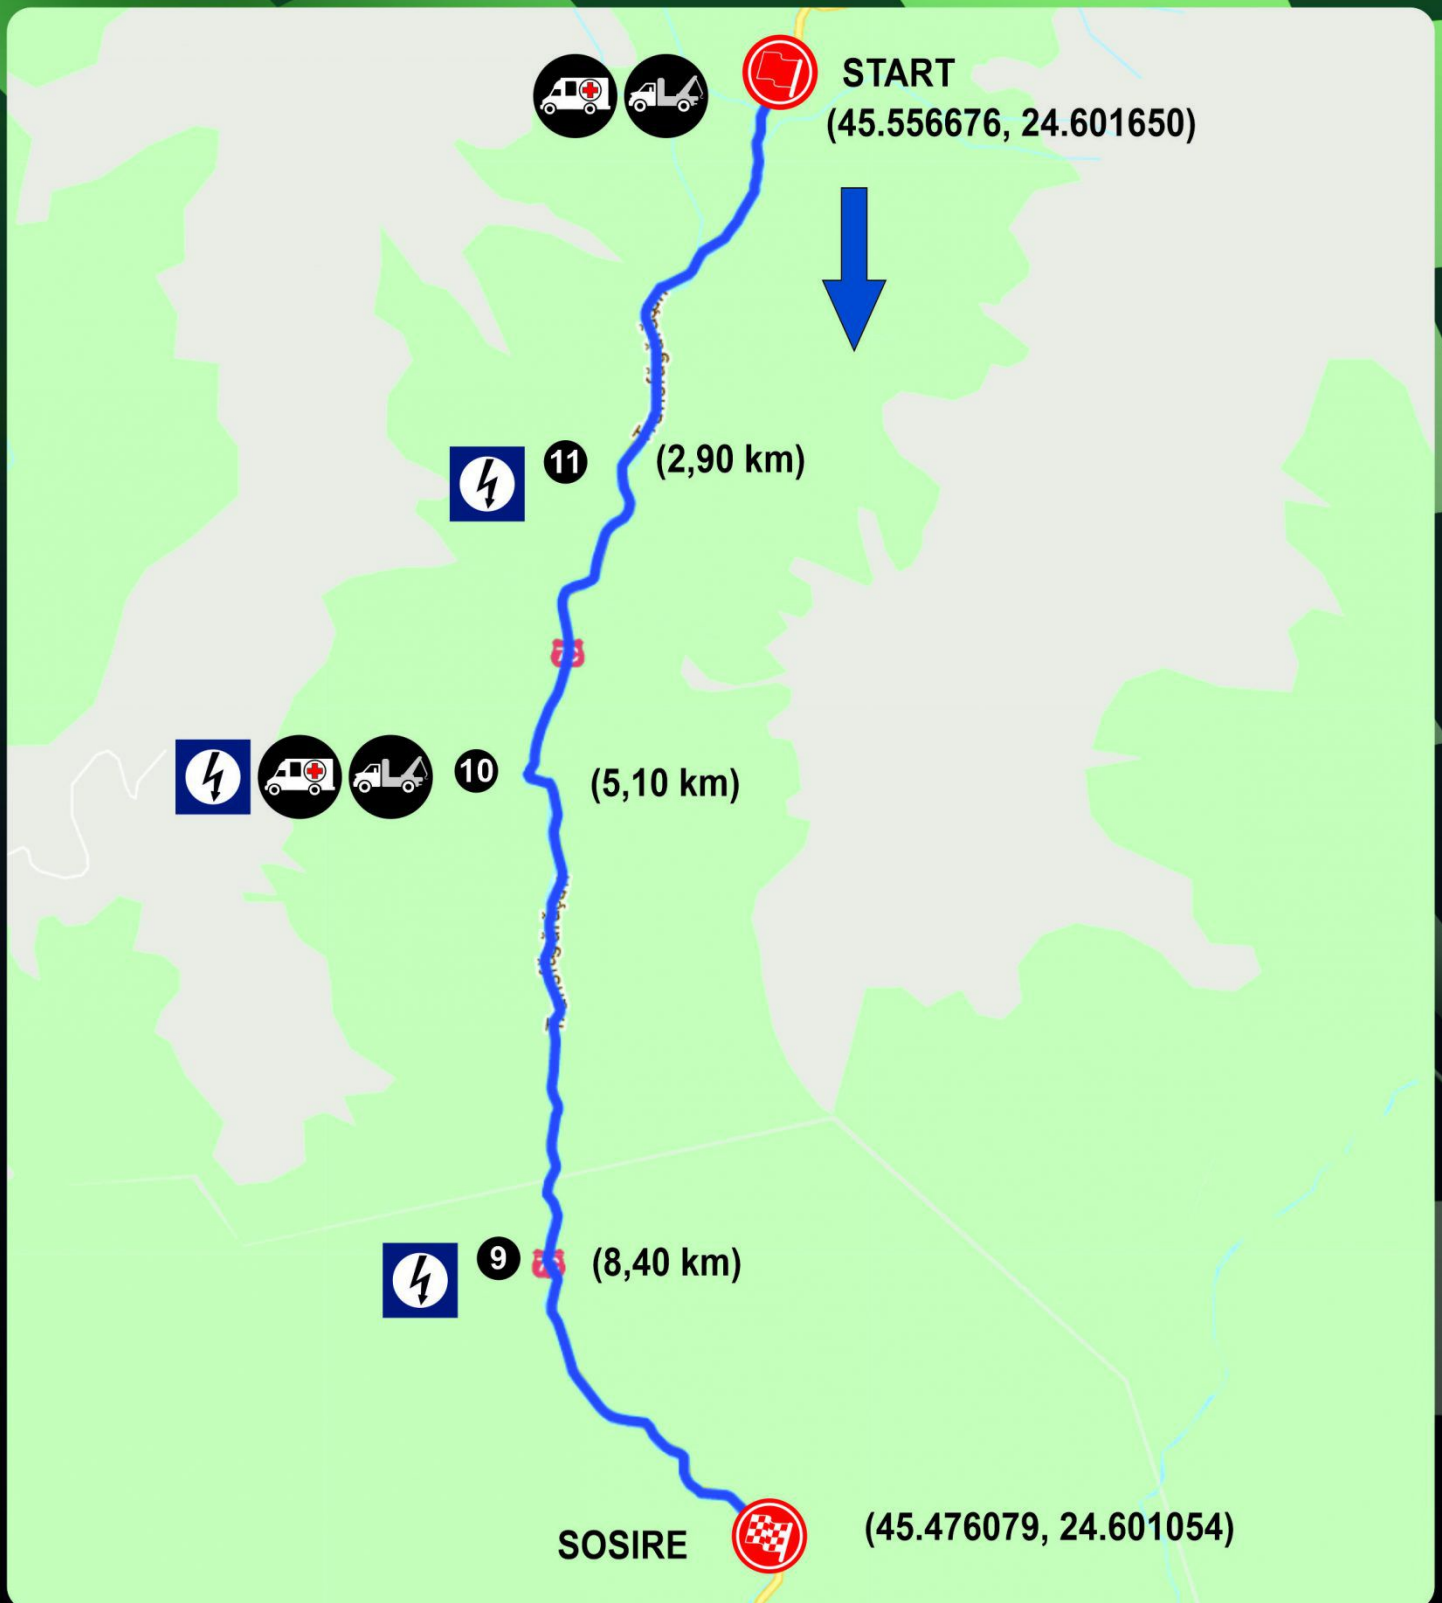

# Proba Specială PS 3 Piscul Negru

**Start: (45.556676, 24.601650)**  
**Sosire: (45.476079, 24.601054)**  
**Distanța: 10.70 Km**