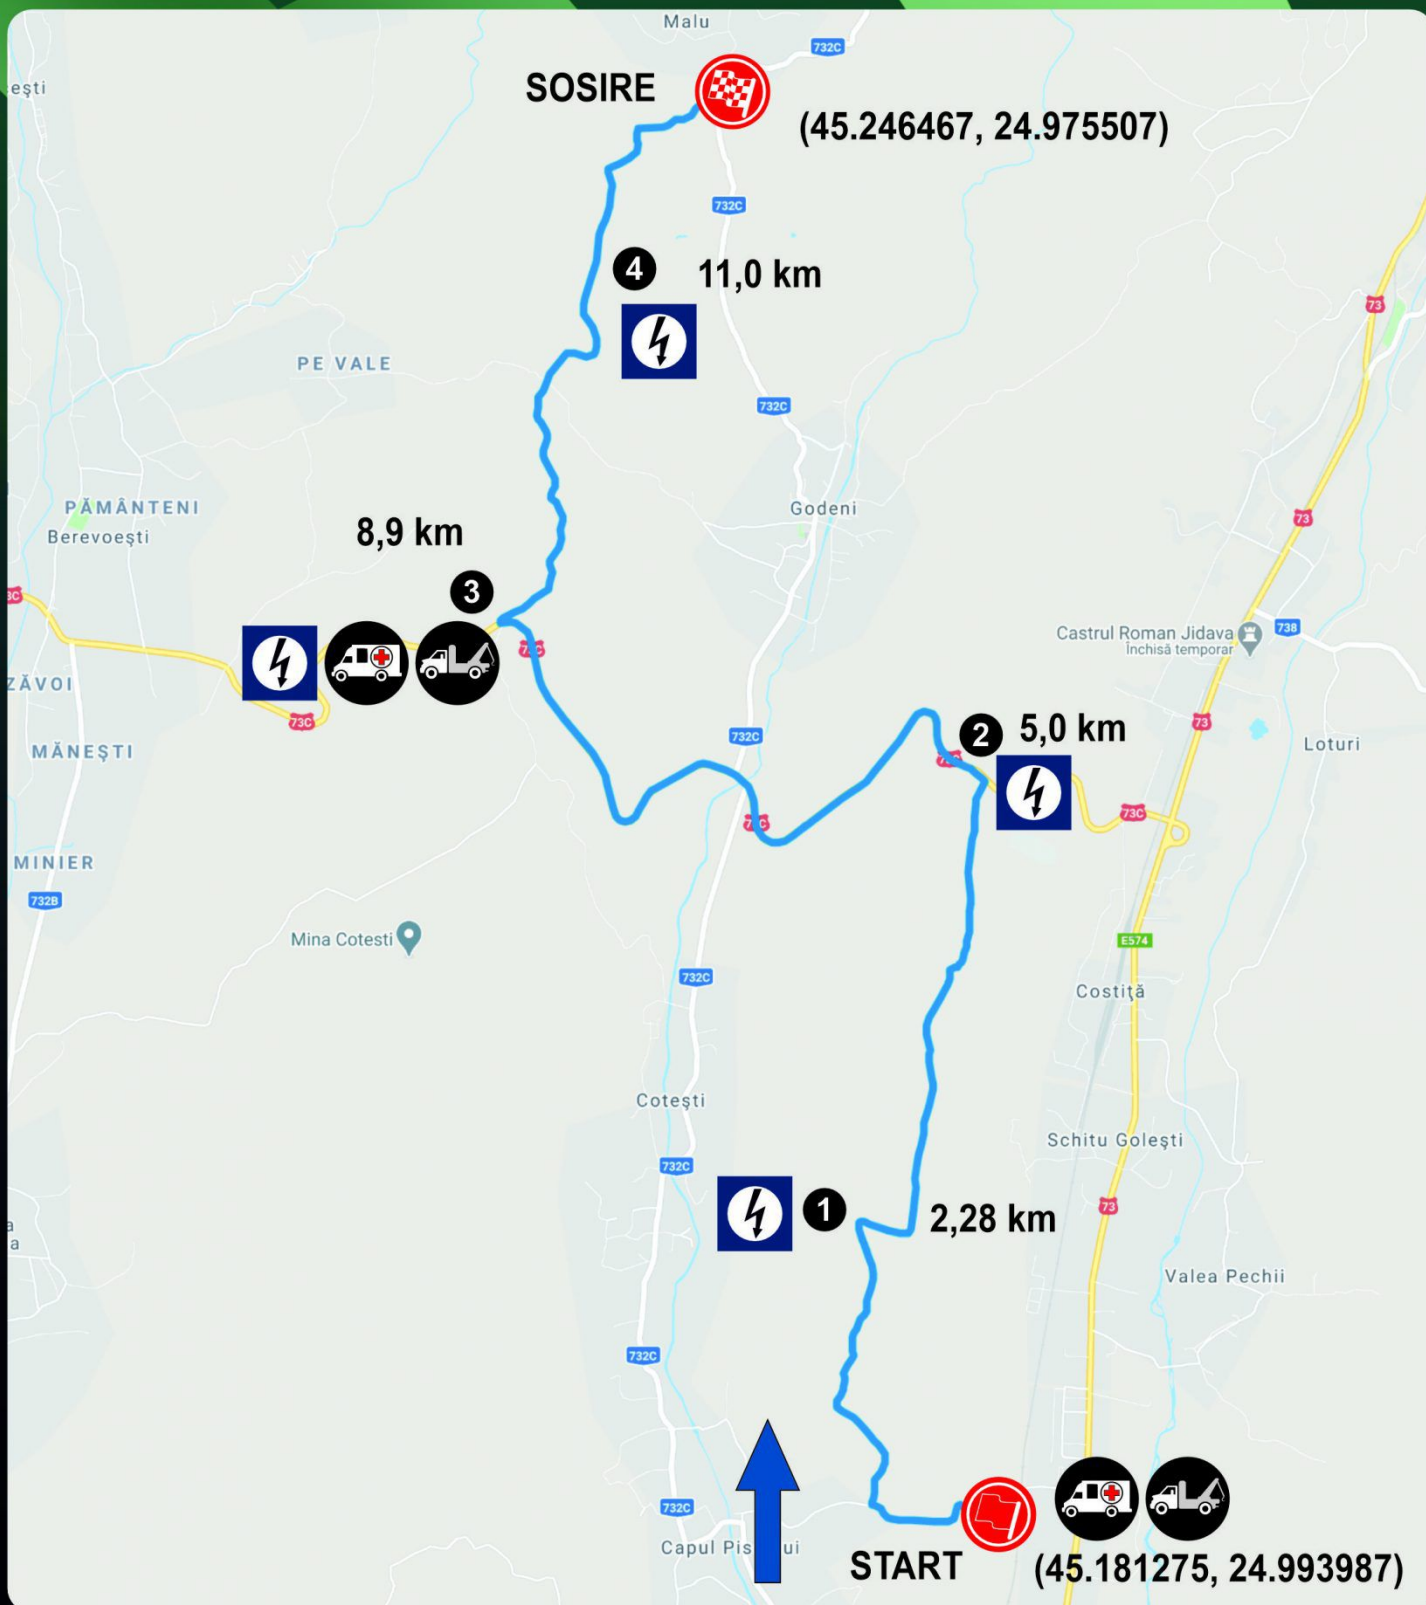

Proba Specială PS 6/8 Godeni

Start: (45.181275, 24.993987)

Sosire: (45.246467, 24.975507)

Distanța: 12,40 Km