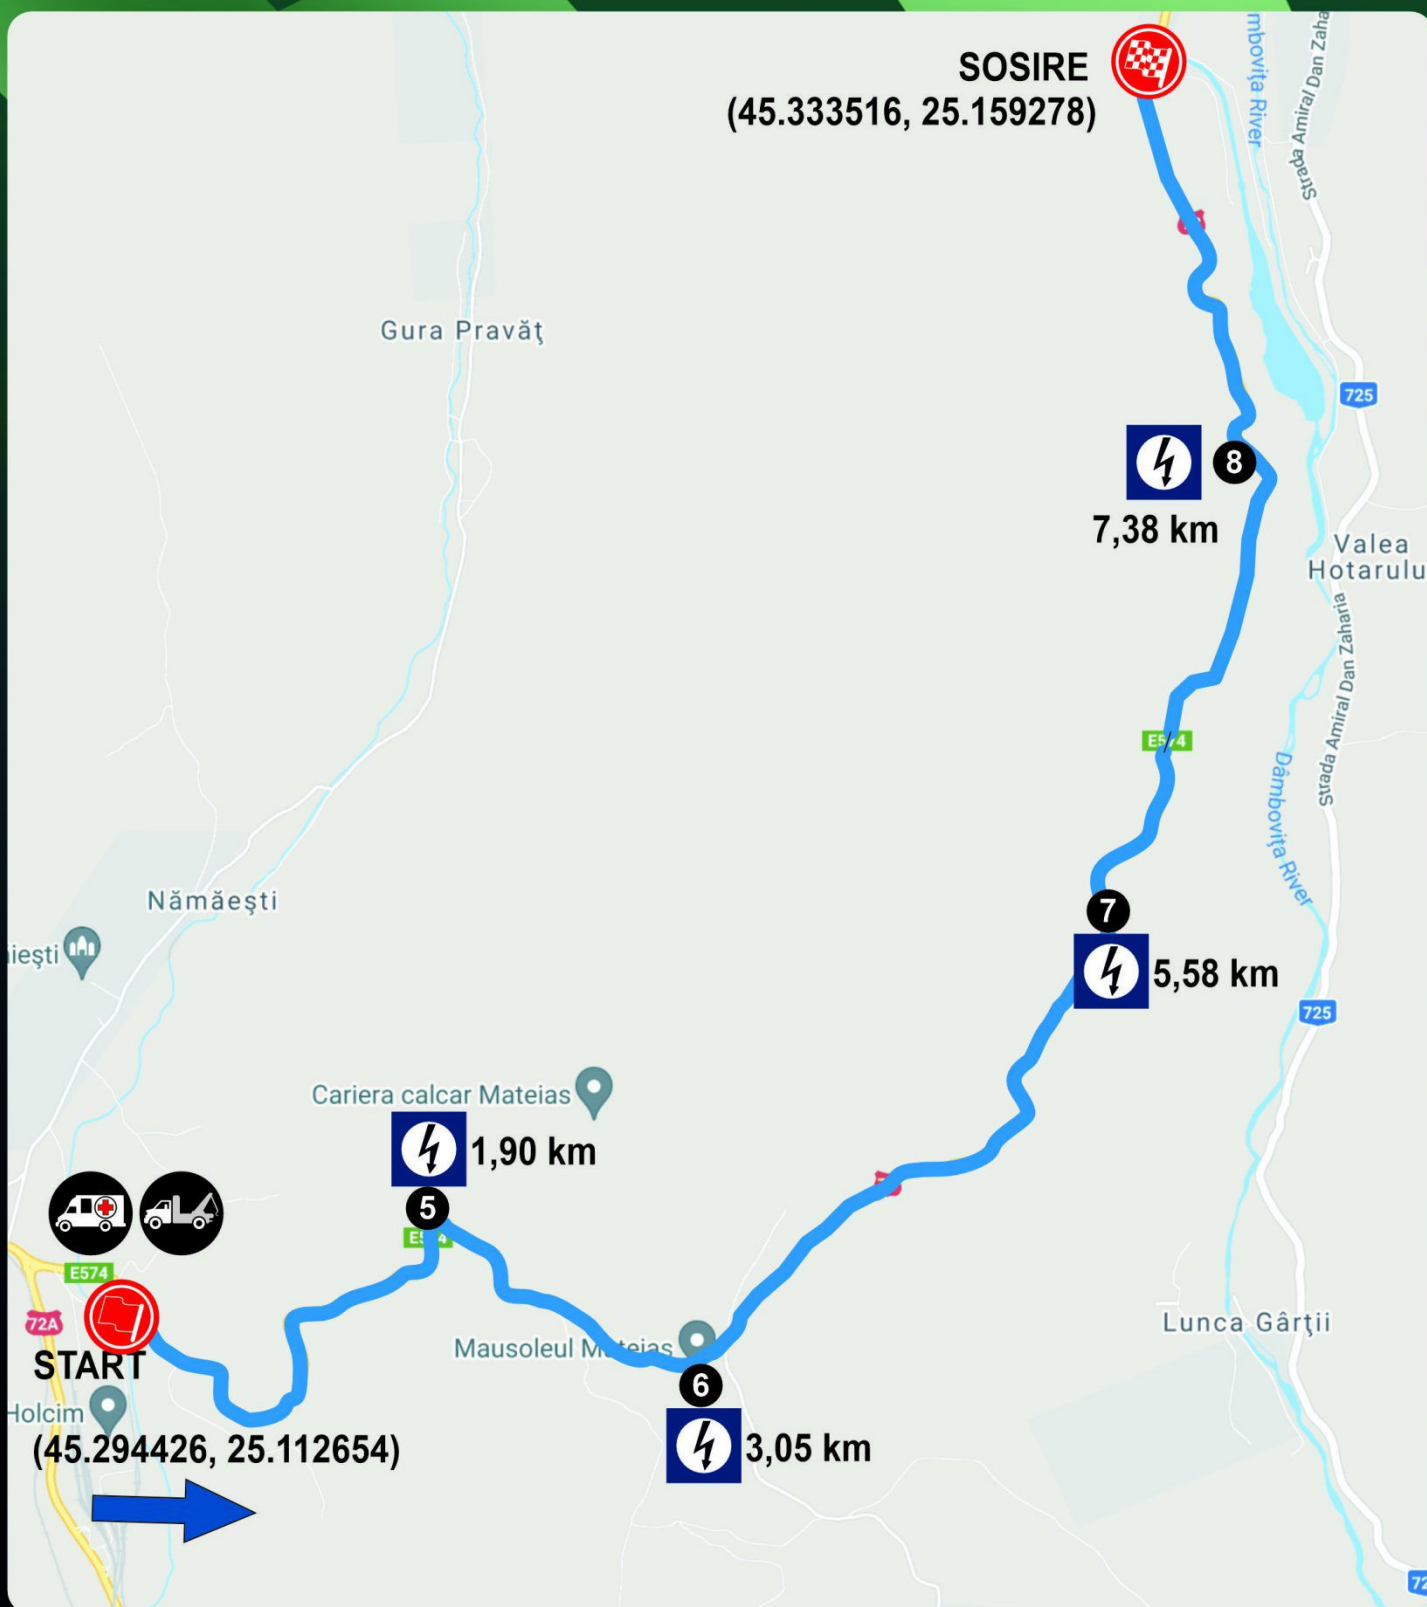

# Proba Specială PS 7/9 Mateias

Start: (45.294426, 25.112654)

Sosire: (45.333516, 25.159278)

Distanța: 9,00 Km