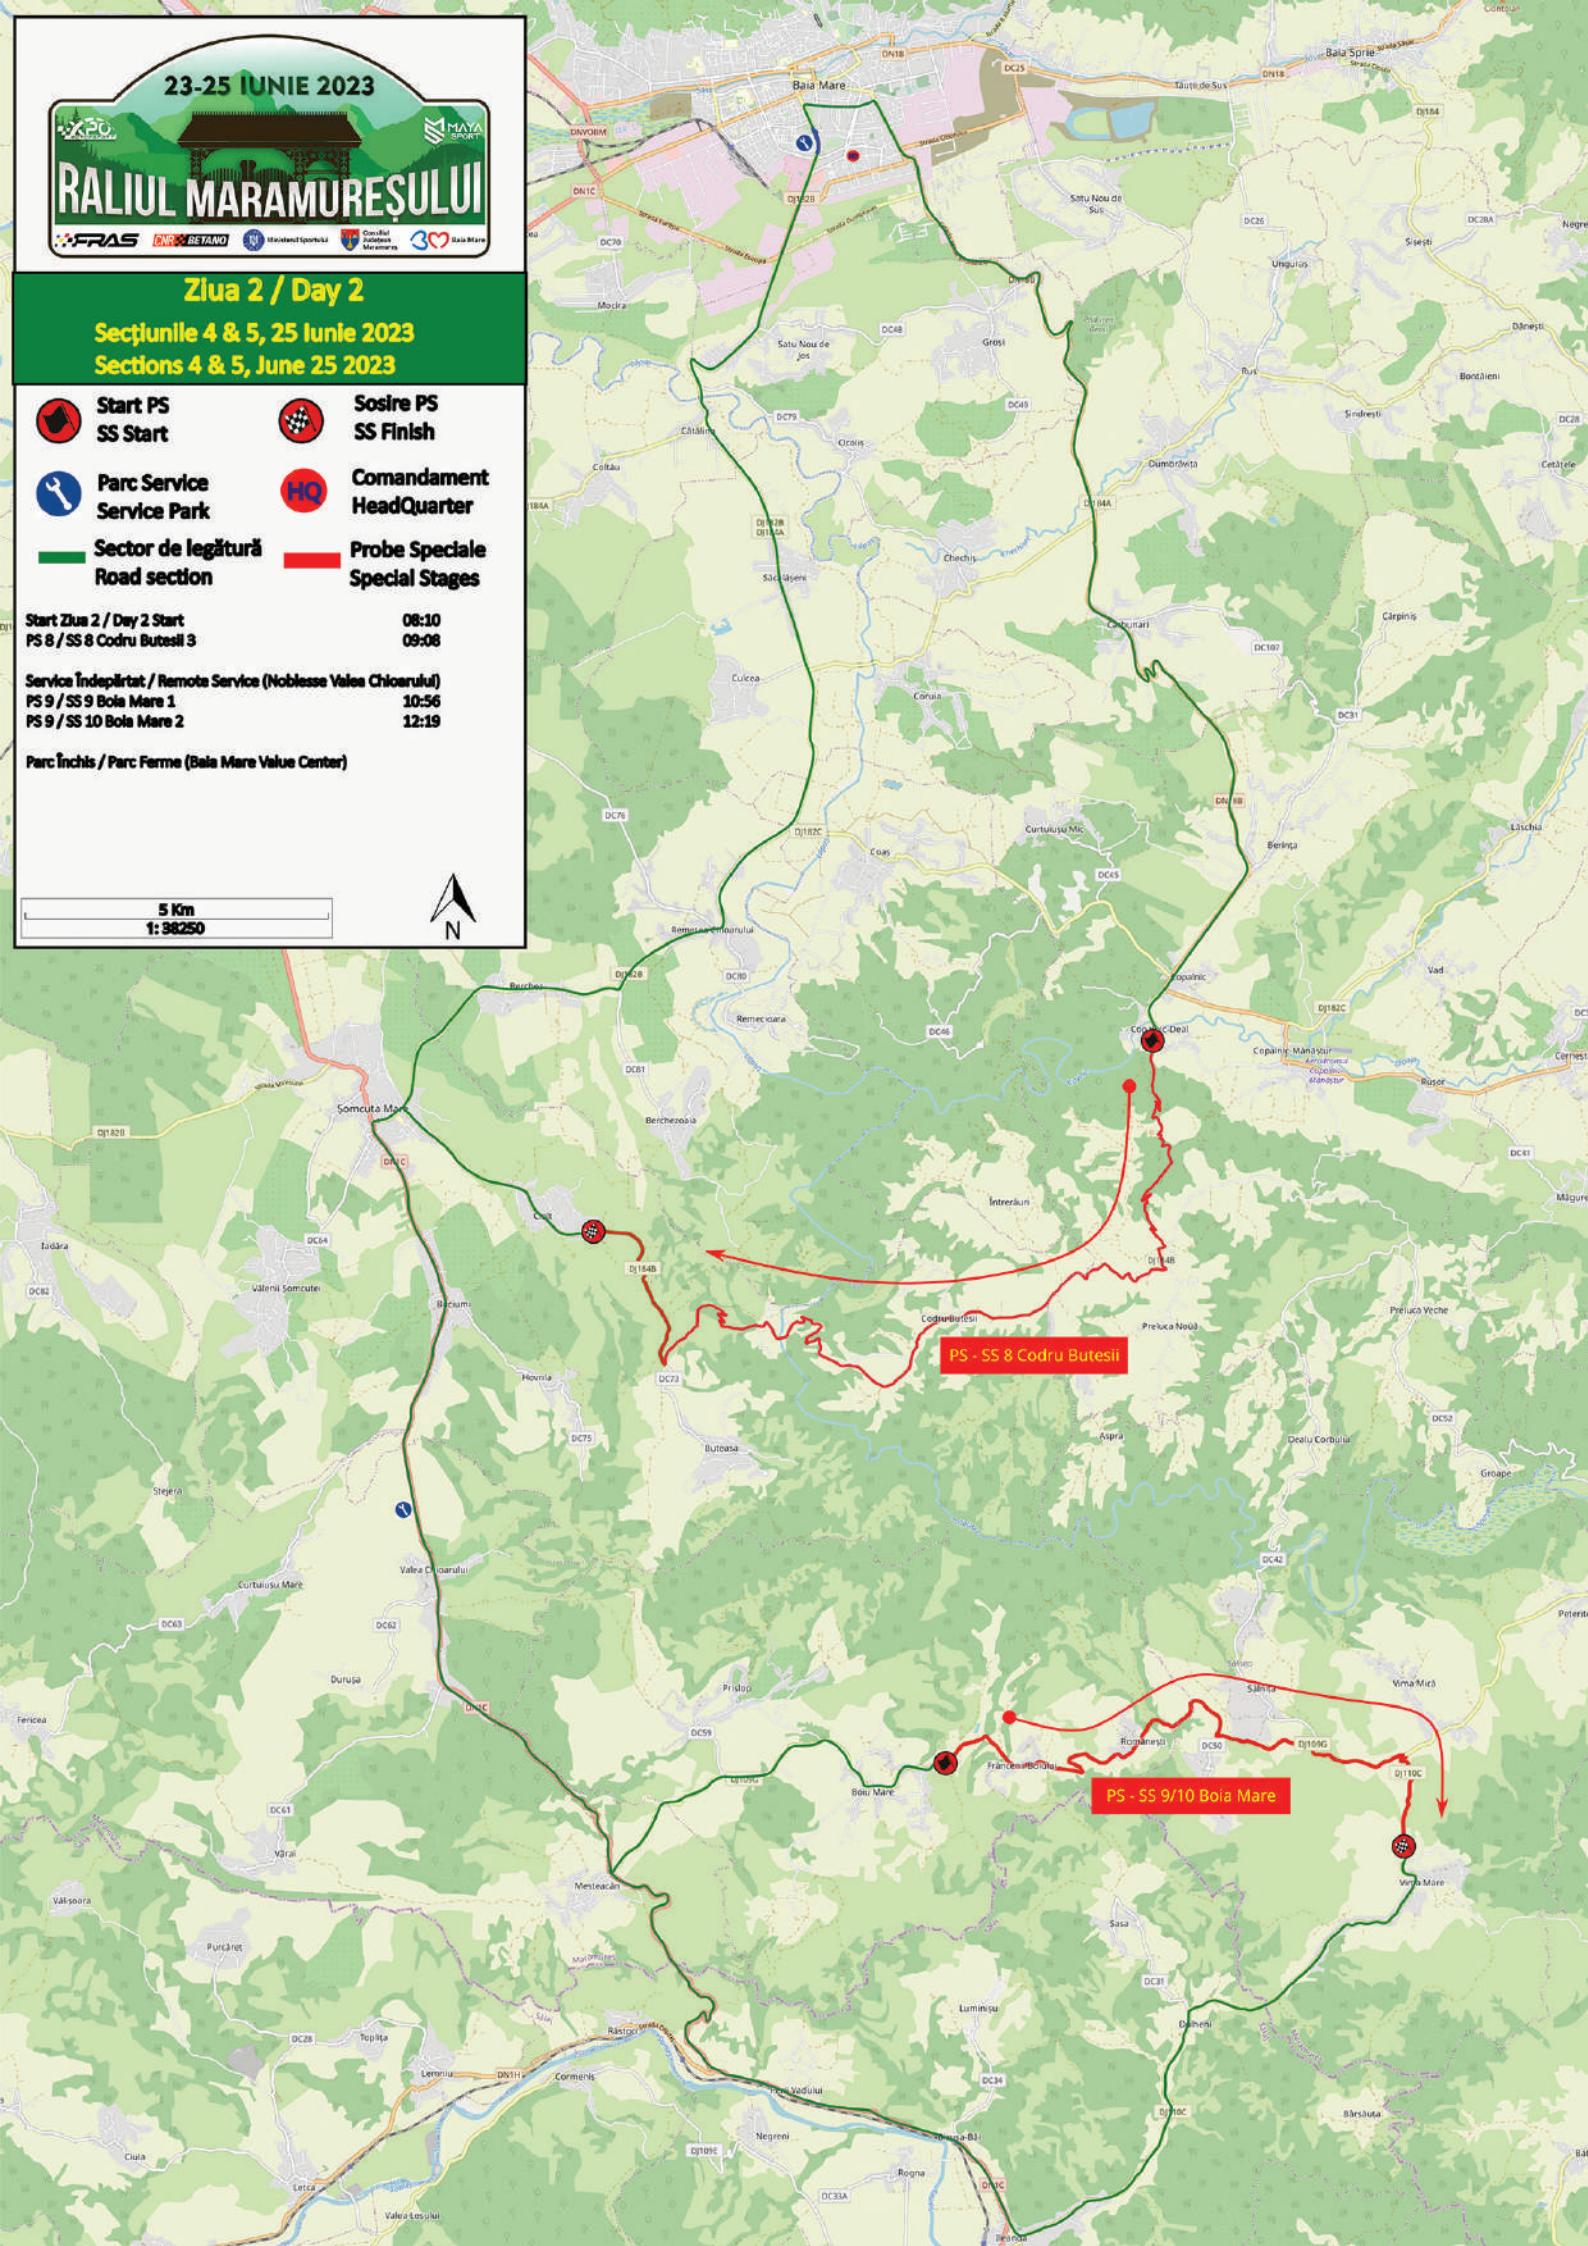

23-25 Iunie 2023

Ziua 2 / Day 2

Secțiunile 4 & 5, 25 Iunie 2023
Sections 4 & 5, June 25 2023

-  **Start PS**
-  **SS Start**
-  **Sosire PS**
-  **SS Finish**
-  **Parc Service**
-  **Service Park**
-  **Comandament**
-  **HeadQuarter**
-  **Sector de legătură**
-  **Road section**
-  **Probe Speciale**
-  **Special Stages**

Start Ziua 2 / Day 2 Start 08:10
PS 8 / SS 8 Codru Butesii 09:06

Service Îndeplătat / Remote Service (Noblesse Valea Chioarului)
PS 9 / SS 9 Boia Mare 1 10:56
PS 9 / SS 10 Boia Mare 2 12:19

Parc Închis / Parc Ferme (Baia Mare Value Center)

5 Km

1: 98250

PS - SS 8 Codru Butesii

PS - SS 9/10 Boia Mare