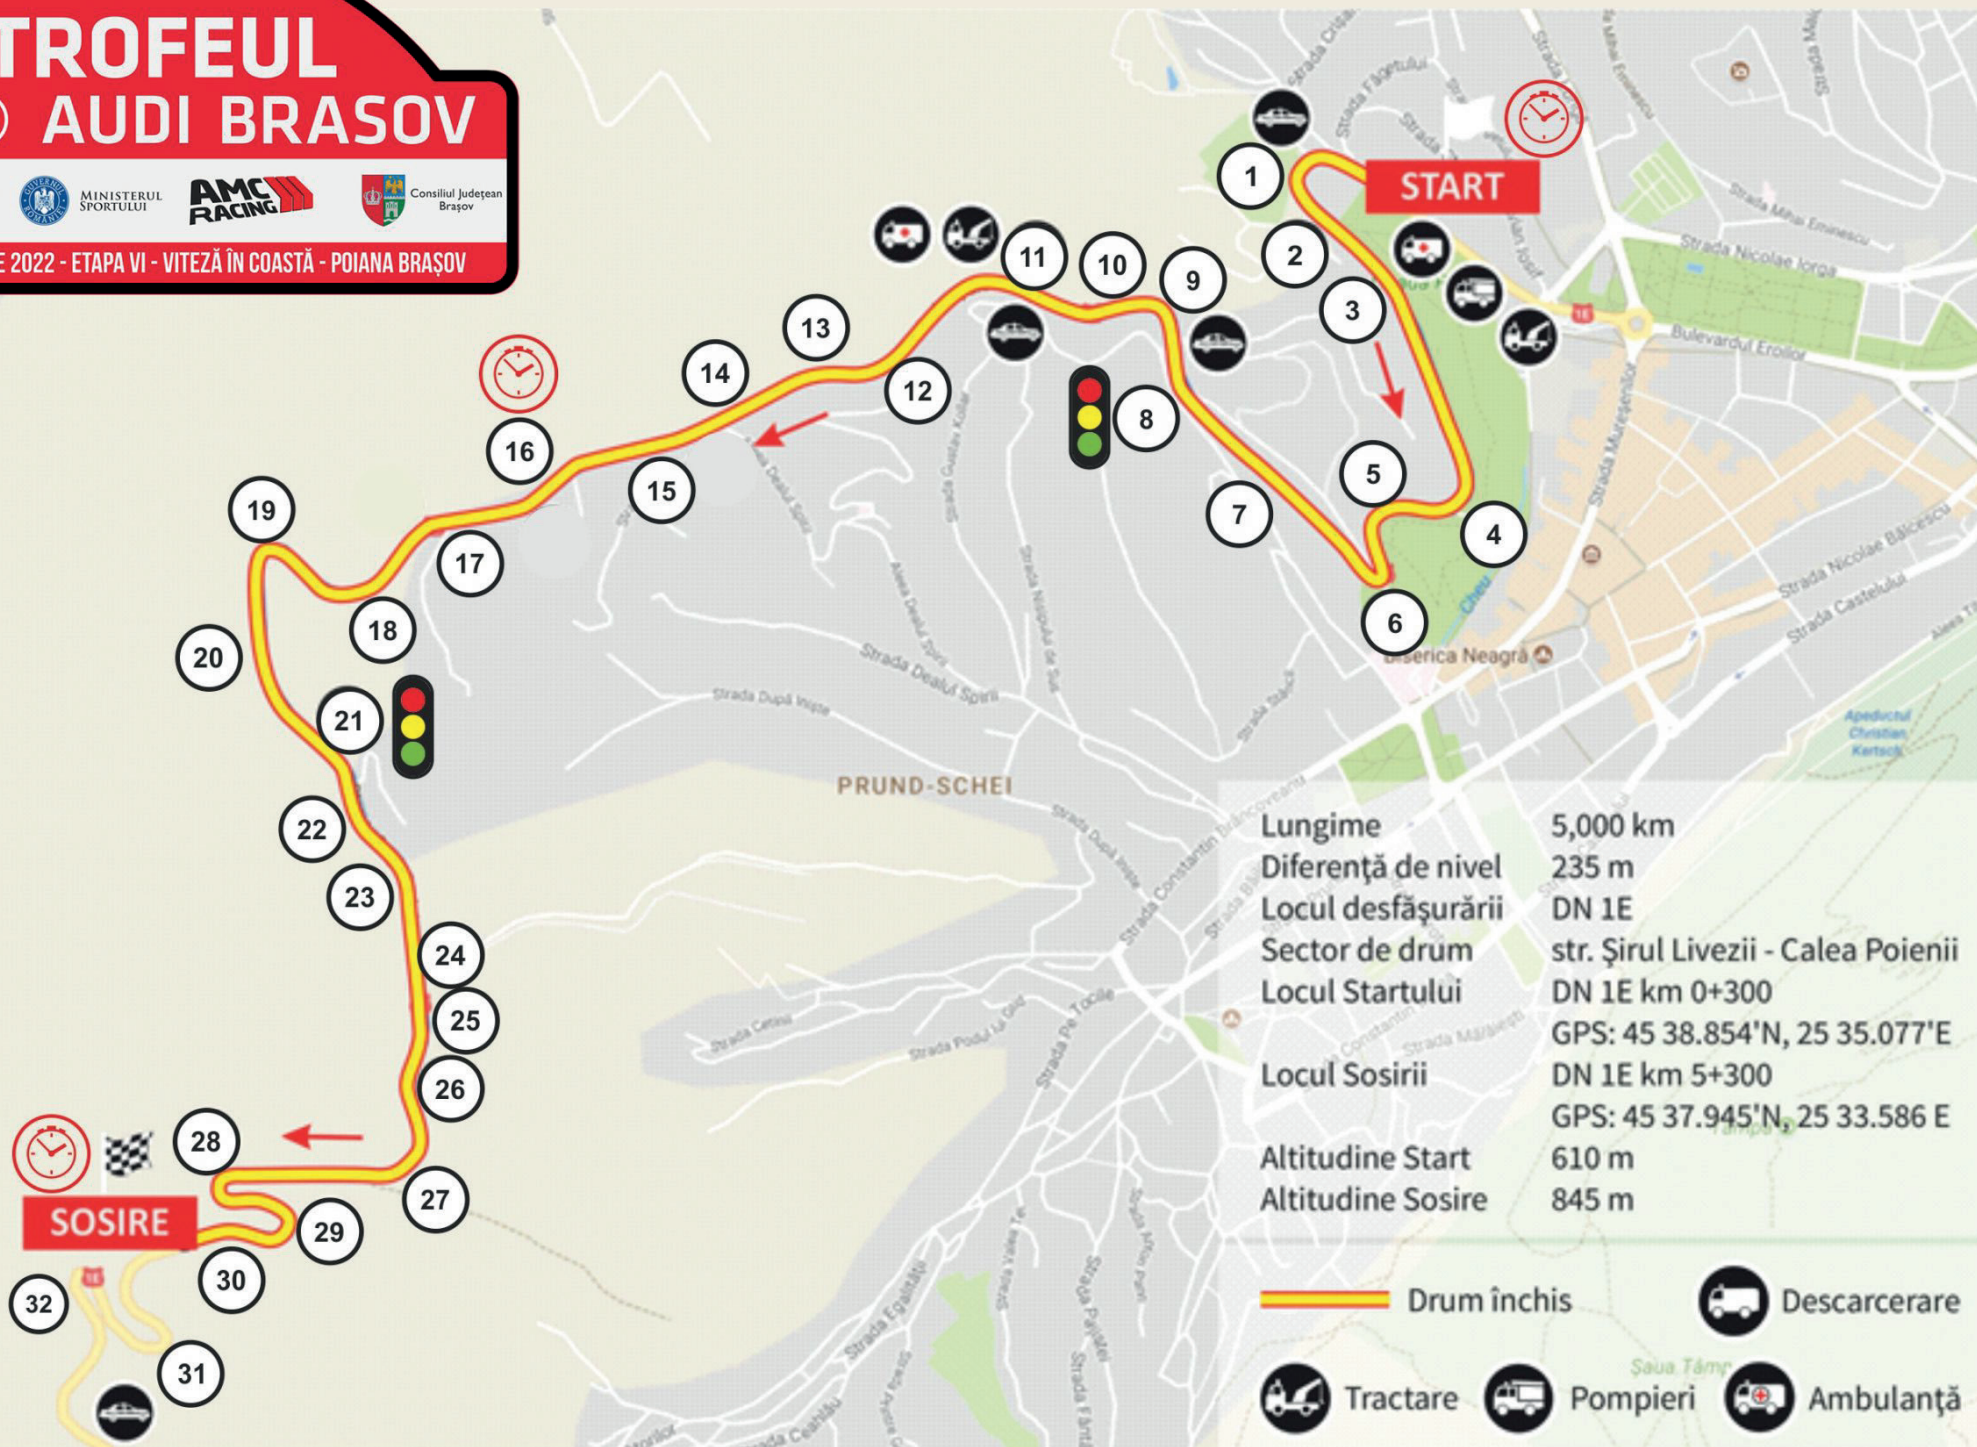

TROFEUL AUDI BRASOV

15-16 OCTOMBRIE 2022 - ETAPA VI - VITEZĂ ÎN COASTĂ - POIANA BRAȘOV

Lungime	5,000 km
Diferență de nivel	235 m
Locul desfășurării	DN 1E
Sector de drum	str. Șirul Livezii - Calea Poienii
Locul Startului	DN 1E km 0+300
	GPS: 45 38.854'N, 25 35.077'E
Locul Sosirii	DN 1E km 5+300
	GPS: 45 37.945'N, 25 33.586 E
Altitudine Start	610 m
Altitudine Sosire	845 m

- Drum închis
- Tractare
- Pompieri
- Ambulanță
- Descarcerare